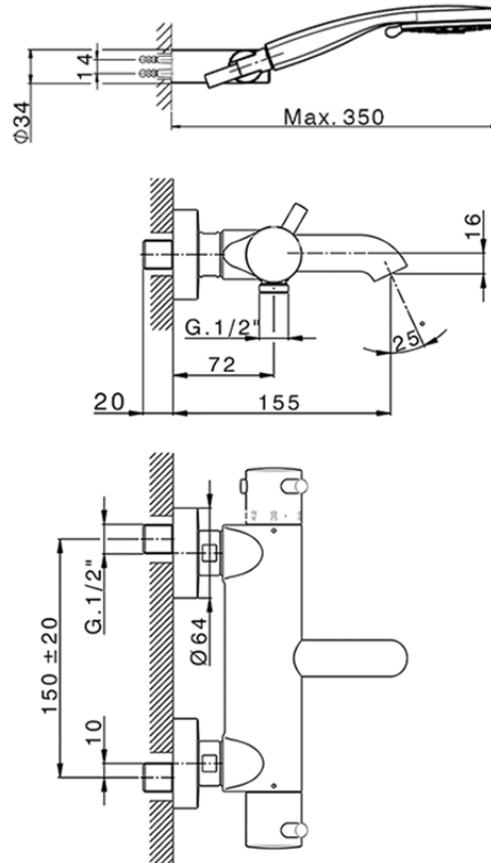

Bañera termostática con duplex NUOVA KIRUNA_K2D23016

K2D23016

<https://es.huberitalia.com/banera-termostatica-con-duplex-nuova-kiruna-k2d23016>

2024-11-23