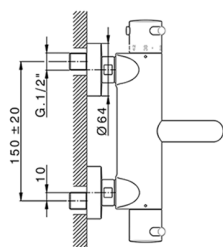

Bañera termostática con duplex NUOVA KIRUNA_K2D23016

MODELO **K2D23016**

Bañera termostática con duplex, soporte duchita articulado mural, duchita 3 funciones Ø 100 mm de ABS, flexible liso SUPREME 150 cm

ACABADOS DISPONIBLES

-  **21** 21 Cromo
-  **26** 26 Cobre Viejo
-  **2F** 2F Níquel Cepillado
-  **2W** 2W Oro Cepillado
-  **40** 40 Negro Mate
-  **4Q** 4Q Blanco Mate

CARACTERÍSTICAS

Recambio Cartucho **24.04A.PP**

Cartucho Termostático Plus P 8X20

DeviaStop

La tecnología Huber DeviaStop le permite ajustar el caudal de agua y dirigirla hacia la salida elegida (rociador superior, ducha de mano, etc.).

Termostático

El Termostático Huber es tu gestor personal del agua, ayudándote a manejar, controlar y ahorrar agua y energía.