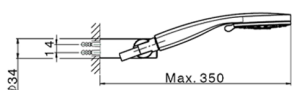

Bañera termostática con duplex NUOVA KIRUNA_K2D23016

MODELO **K2D23016**

Bañera termostática con duplex, soporte duchita articulado mural, duchita 3 funciones Ø 100 mm de ABS, flexible liso SUPREME 150 cm

ACABADOS DISPONIBLES

-  **21** 21 Cromo
-  **26** 26 Cobre Viejo
-  **2F** 2F Níquel Cepillado
-  **2W** 2W Oro Cepillado
-  **40** 40 Negro Mate
-  **4Q** 4Q Blanco Mate

CARACTERÍSTICAS

Recambio Cartucho **24.04A.PP**