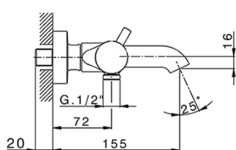

Bañera termostática con duplex NUOVA KIRUNA_K2D23016

MODELO **K2D23016**

Bañera termostática con duplex, soporte duchita articulado mural, duchita 3 funciones Ø 100 mm de ABS, flexible liso SUPREME 150 cm

ACABADOS DISPONIBLES

- **21** 21 Cromo
- **26** 26 Cobre Viejo
- **2F** 2F Níquel Cepillado
- **2W** 2W Oro Cepillado
- **40** 40 Negro Mate
- **4Q** 4Q Blanco Mate

CARACTERÍSTICAS

Recambio Cartucho **24.04A.PP**

Cartucho Termostático Plus P 8X20

DeviaStop

La tecnología Huber DeviaStop le permite ajustar el caudal de agua y dirigirla hacia la salida elegida (rociador superior, ducha de mano, etc.).

Termostático

El Termostático Huber es tu gestor personal del agua, ayudándote a manejar, controlar y ahorrar agua y energía.

2024-11-23