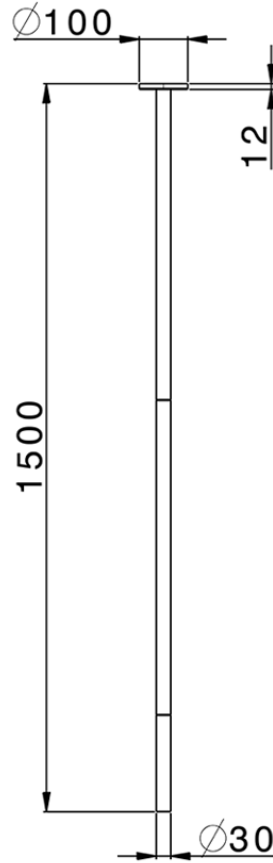

Caño para lavabo de techo M32_ZB010540

ZB010540

<https://es.huberitalia.com/cano-para-lavabo-de-techo-m32-zb010540>

2024-11-21