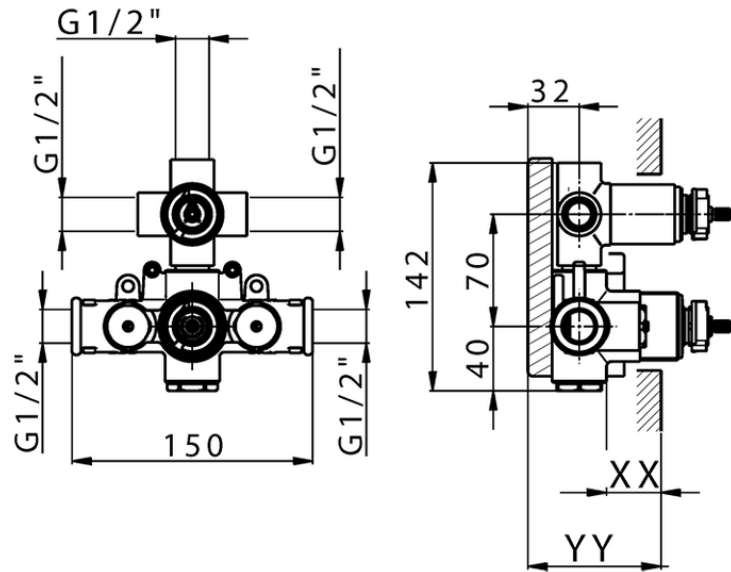

Parte externa termostático ducha emp. 3 salidas TRATTO EVO_TV018200

TV018200

<https://es.huberitalia.com/parte-externa-termostatico-ducha-emp-3-salidas-tratto-evo-tv018200>

Piastra/Plate/Plaque/Platte/Placa

2-3mm: XX 25-40 YY 76-91

10 mm: XX 16-31 YY 65-80

ZB018201

<https://es.huberitalia.com/parte-empotrada-termostatico-ducha-3-salidas-empotrado-zb018201>

2024-12-22