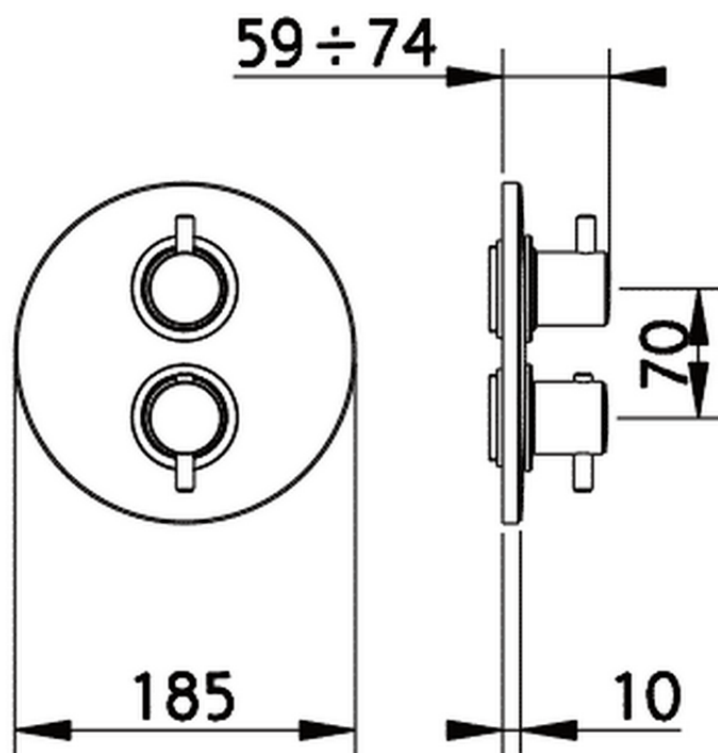

Parte externa termostático ducha emp. 3 salidas TRATTO EVO_TV018200

TV018200

<https://es.huberitalia.com/parte-externa-termostatico-ducha-emp-3-salidas-tratto-evo-tv018200>

Piastra/Plate/Plaque/Platte/Placa

2-3mm: XX 25-40 YY 76-91

10 mm: XX 16-31 YY 65-80

ZB018201

<https://es.huberitalia.com/parte-empotrada-termostatico-ducha-3-salidas-empotrado-zb018201>

2024-12-22