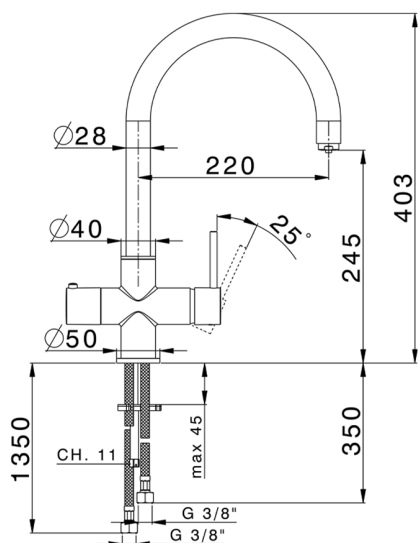

## Fregadero monomando PURE KITCHEN\_TV000985

MODELO **TV000985**

Fregadero monomando PURE, caño giratorio, suministro separado: agua filtrada, agua sin filtrar, mando apertura agua depurada, sin filtro, sin cuentalitros

### CARACTERÍSTICAS

Recambio Cartucho **ZZ94034000**

**Cartucho Monomando 35 mm**