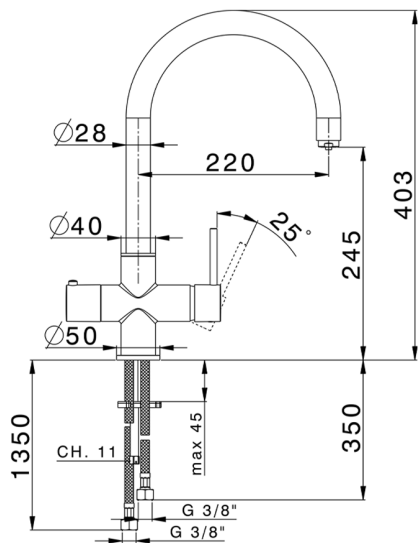

Fregadero monomando PURE KITCHEN_TV000985

MODELO **TV000985**

Fregadero monomando PURE, caño giratorio, suministro separado: agua filtrada, agua sin filtrar, mando apertura agua depurada, sin filtro, sin cuentalitros

ACABADOS DISPONIBLES

-  **21** 21 Cromo
-  **2F** 2F Níquel Cepillado
-  **40** 40 Negro Mate

CARACTERÍSTICAS

Recambio Cartucho **ZZ94034000**

Cartucho Monomando 35 mm

EcoStop

La función EcoStop limita el caudal del agua aproximadamente el 50% de la salida máxima con una leve resistencia en la maneta. Basta con empujar ligeramente más allá de la mitad del tope sólo cuando se requiera la salida máxima de agua. Esto permitirá ahorrar hasta un 50% de agua.