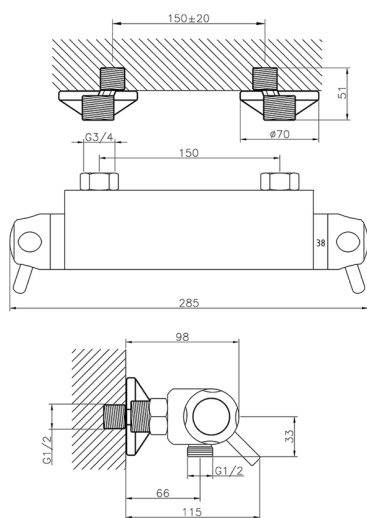

Termostático

El Termostático Huber es tu gestor personal del agua, ayudándote a manejar, controlar y ahorrar agua y energía.

2024-11-21