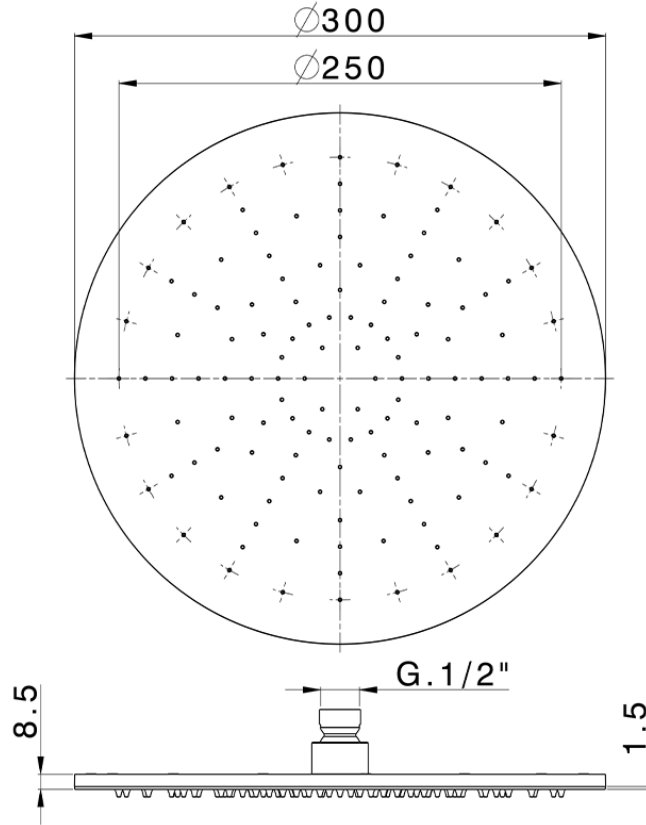

Rociador de brazo inspeccionable Ø 300 mm SHOWER_SS020020

SS020020

<https://es.huberitalia.com/rociador-de-brazo-inspeccionable-o-300-mm-shower-ss020020>

2024-12-31