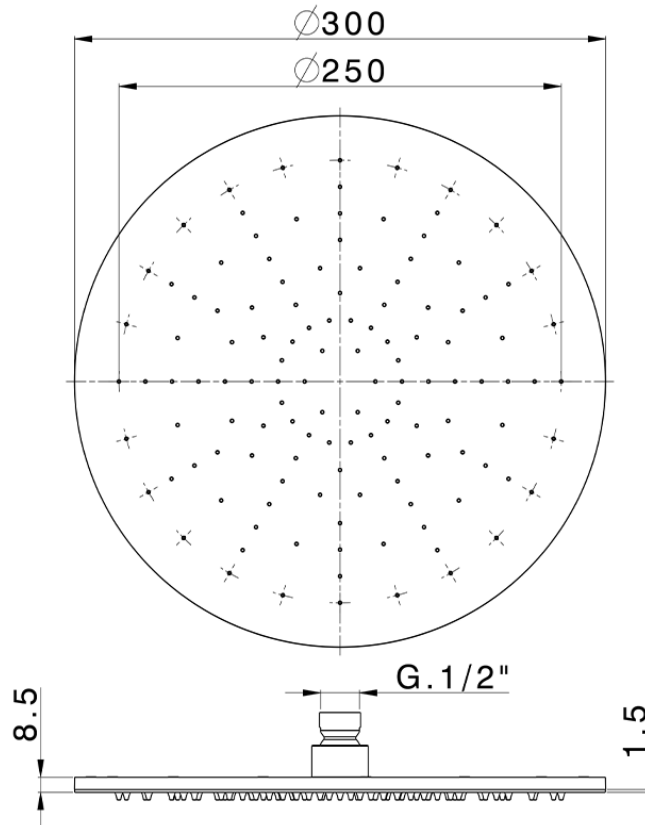

Rociador de brazo inspeccionable Ø 300 mm SHOWER_SS020020

SS020020

<https://es.huberitalia.com/rociador-de-brazo-inspeccionable-o-300-mm-shower-ss020020>

2024-12-22