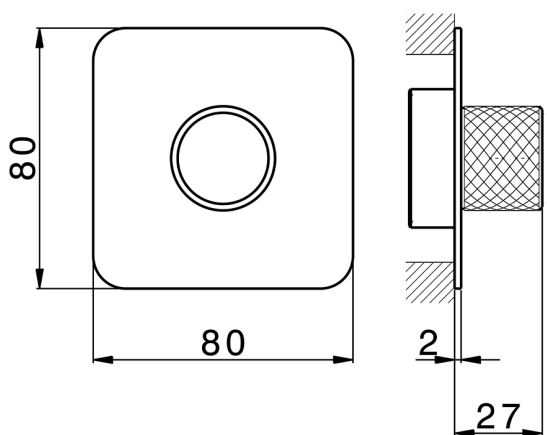

## Parte externa para Push&Shower individual PUSH&SHOWER\_PS0G6210

MODELO **PS0G6210**

Parte externa para Push&Shower individual, pulsador con diseño moleteado, placa embellecedora 80x80 mm, para empotrado Push&Shower

## Parte empotrada Push&Shower EMPOTRADO\_ZB0G6000

MODELO **ZB0G6000**

Parte empotrada Push&Shower, con pulsador ON/OFF con regulación de caudal, con caja de protección, combinar con parte externa Push&Shower, sin parte externa