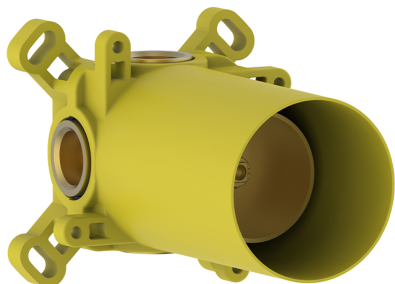

## Parte externa para Push&Shower individual PUSH&SHOWER\_PS0G6210

MODELO **PS0G6210**

Parte externa para Push&Shower individual, pulsador con diseño moleteado, placa embellecedora 80x80 mm, para empotrado Push&Shower

### Termostático

El Termostático Huber es tu gestor personal del agua, ayudándote a manejar, controlar y ahorrar agua y energía.

### CARACTERÍSTICAS

Instalación	<b>Empotrado</b>
Empotrado 1	<b>ZB0G6000</b>

## Parte empotrada Push&Shower EMPOTRADO\_ZB0G6000

MODELO **ZB0G6000**

Parte empotrada Push&Shower, con pulsador ON/OFF con regulación de caudal, con caja de protección, combinar con parte externa Push&Shower, sin parte externa