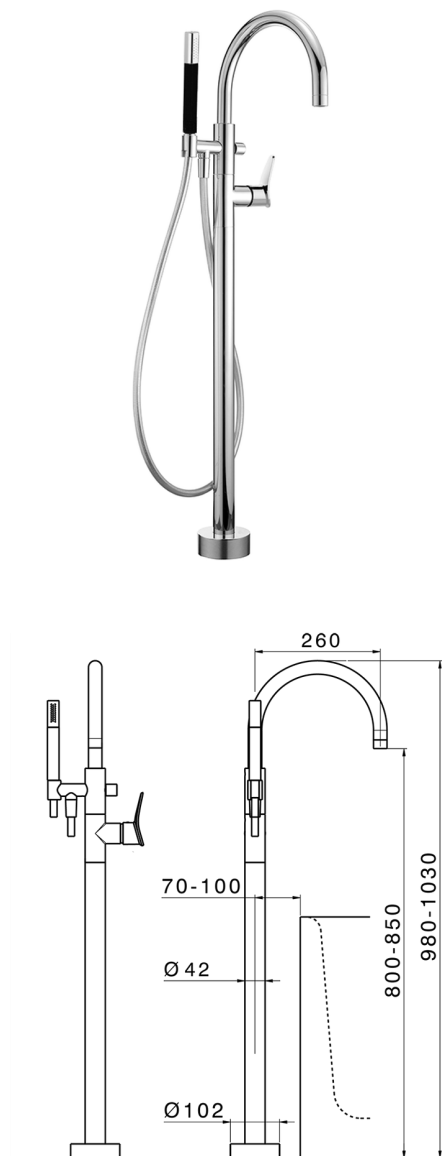

Parte externa monomando bañera de suelo HARLOCK_HC014200

MODELO **HC014200**

Parte externa monomando bañera de suelo, soporte duchita sobre columna, duchita una función minimal Ø24mm de Latón, flexible liso SUPREME 150 cm, sin parte empotrada (para art.ZB004510)

ACABADOS DISPONIBLES

-  **21** 21 Cromo
-  **2P** 2P Oro rosa
-  **2Q** 2Q Black Titanium
-  **40** 40 Negro Mate
-  **4Q** 4Q Blanco Mate
-  **6T** 6T Cromo/Negro Mate

CARACTERÍSTICAS

Recambio Cartucho **ZZ95409000**

Cartucho Monomando 35 mm

Instalación **Empotrado**

Empotrado 1 **ZB004510**

EcoStop

La función EcoStop limita el caudal del agua aproximadamente el 50% de la salida máxima con una leve resistencia en la maneta. Basta con empujar ligeramente más allá de la mitad del tope sólo cuando se requiera la salida máxima de agua. Esto permitirá ahorrar hasta un 50% de agua.

Parte empotrada monomando free-standing EMPOTRADO_ZB004510

MODELO **ZB004510**

Parte empotrada de suelo, para monomando free-standing

ACABADOS DISPONIBLES

 **04** 04 Sin Acabado

CARACTERÍSTICAS

Instalación	Empotrado
Empotrado	1