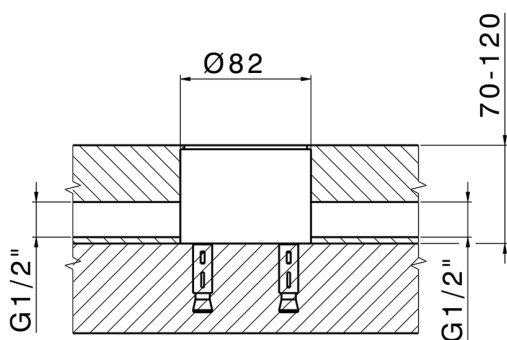

Parte externa monomando bañera de suelo HARLOCK_HC014200

MODELO **HC014200**

Parte externa monomando bañera de suelo, soporte duchita sobre columna, duchita una función minimal Ø24mm de Latón, flexible liso SUPREME 150 cm, sin parte empotrada (para art.ZB004510)

Cartucho Monomando 35 mm

Instalación **Empotrado**

Empotrado 1 **ZB004510**

EcoStop

La función EcoStop limita el caudal del agua aproximadamente el 50% de la salida máxima con una leve resistencia en la maneta. Basta con empujar ligeramente más allá de la mitad del tope sólo cuando se requiera la salida máxima de agua. Esto permitirá ahorrar hasta un 50% de agua.

Parte empotrada monomando free-standing EMPOTRADO_ZB004510

MODELO **ZB004510**

Parte empotrada de suelo, para monomando free-standing

ACABADOS DISPONIBLES

 **04** 04 Sin Acabado

CARACTERÍSTICAS

Instalación	Empotrado
Empotrado	1