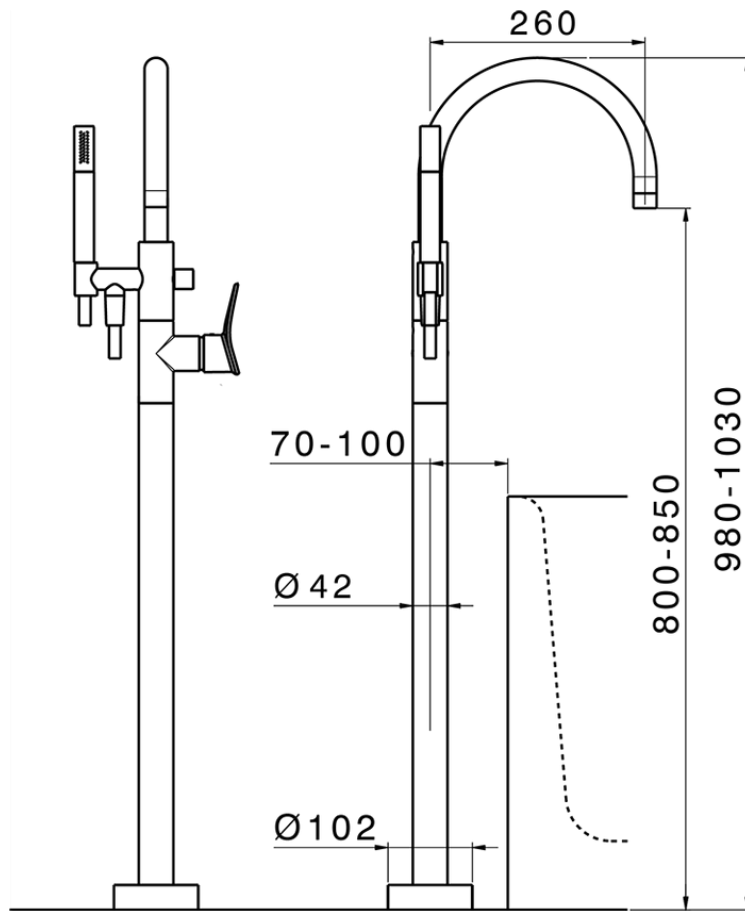

Parte externa monomando bañera de suelo HARLOCK_HC014200

HC014200

<https://es.huberitalia.com/parte-externa-monomando-banera-de-suelo-harlock-hc014200>

ZB004510

<https://es.huberitalia.com/parte-empotrada-monomando-free-standing-empotrado-zb004510>