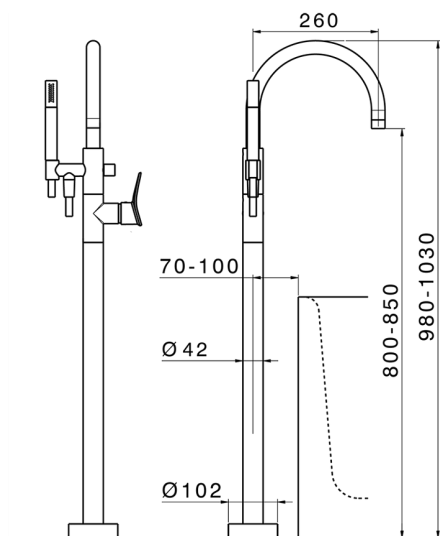

Parte externa monomando bañera de suelo HARLOCK_HC014200

MODELO **HC014200**

Parte externa monomando bañera de suelo, soporte duchita sobre columna, duchita una función minimal Ø24mm de Latón, flexible liso SUPREME 150 cm, sin parte empotrada (para art.ZB004510)

ACABADOS DISPONIBLES

-  **21** 21 Cromo
-  **2P** 2P Oro rosa
-  **2Q** 2Q Black Titanium
-  **40** 40 Negro Mate
-  **4Q** 4Q Blanco Mate
-  **6T** 6T Cromo/Negro Mate

CARACTERÍSTICAS

Recambio Cartucho **ZZ95409000**

Cartucho Monomando 35 mm

Instalación **Empotrado**

Empotrado 1 **ZB004510**

EcoStop

La función EcoStop limita el caudal del agua aproximadamente el 50% de la salida máxima con una leve resistencia en la maneta. Basta con empujar ligeramente más allá de la mitad del tope sólo cuando se requiera la salida máxima de agua. Esto permitirá ahorrar hasta un 50% de agua.

Parte empotrada monomando free-standing EMPOTRADO_ZB004510

MODELO **ZB004510**

Parte empotrada de suelo, para monomando free-standing

ACABADOS DISPONIBLES

 **04** 04 Sin Acabado

CARACTERÍSTICAS

Instalación **Empotrado**