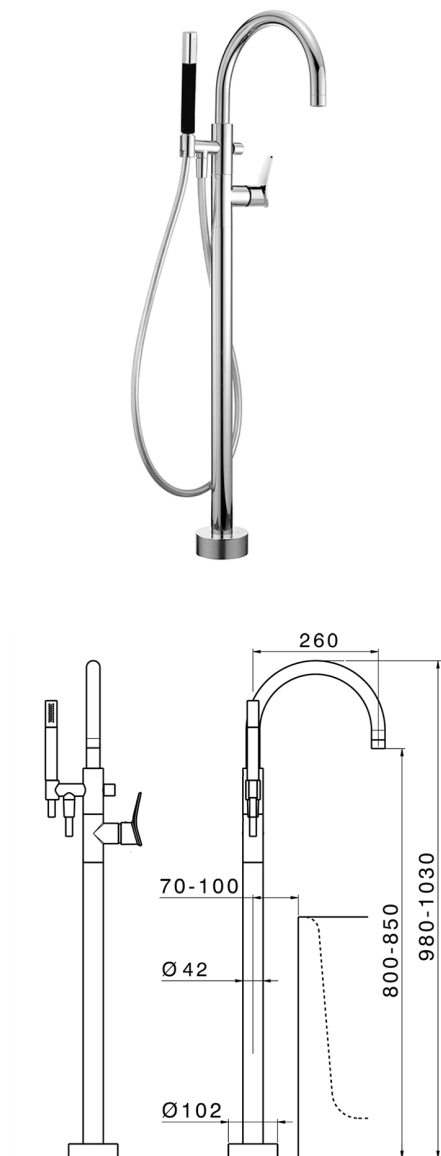

Parte externa monomando bañera de suelo HARLOCK_HC014200

MODELO **HC014200**

Parte externa monomando bañera de suelo, soporte duchita sobre columna, duchita una función minimal Ø24mm de Latón, flexible liso SUPREME 150 cm, sin parte empotrada (para art.ZB004510)

ACABADOS DISPONIBLES

-  **21** 21 Cromo
-  **2P** 2P Oro rosa
-  **2Q** 2Q Black Titanium
-  **40** 40 Negro Mate
-  **4Q** 4Q Blanco Mate
-  **6T** 6T Cromo/Negro Mate

CARACTERÍSTICAS

Recambio Cartucho **ZZ95409000**

Cartucho Monomando 35 mm

Instalación **Empotrado**

Empotrado 1 **ZB004510**

EcoStop

La función EcoStop limita el caudal del agua aproximadamente el 50% de la salida máxima con una leve resistencia en la maneta. Basta con empujar ligeramente más allá de la mitad del tope sólo cuando se requiera la salida máxima de agua. Esto permitirá ahorrar hasta un 50% de agua.

Parte empotrada monomando free-standing EMPOTRADO_ZB004510

MODELO **ZB004510**

Parte empotrada de suelo, para monomando free-standing

ACABADOS DISPONIBLES

 **04** 04 Sin Acabado

CARACTERÍSTICAS

Instalación **Empotrado**