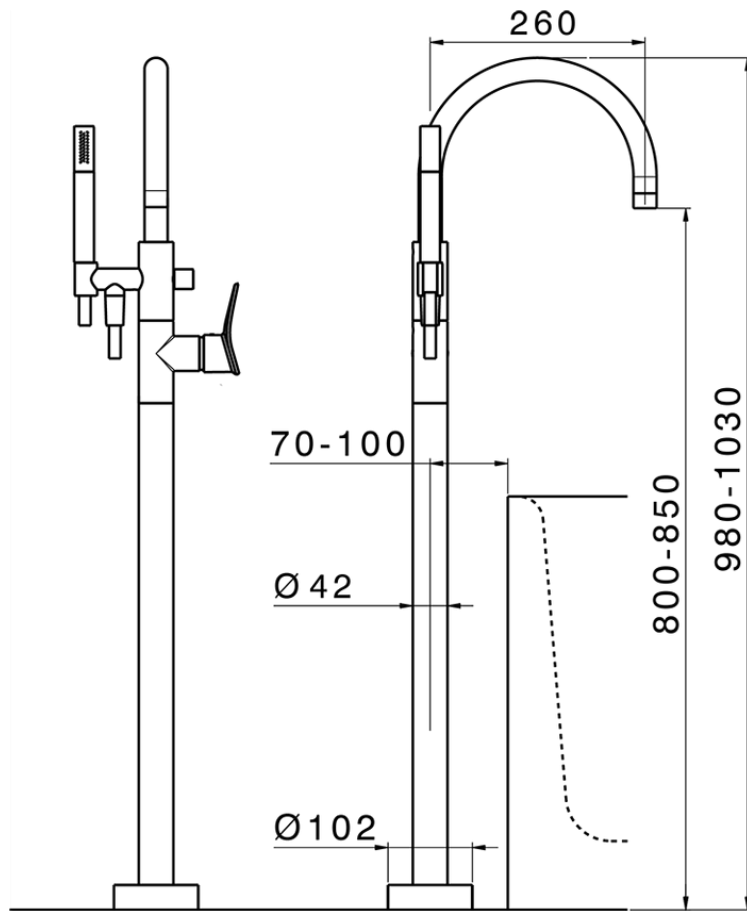

Parte externa monomando bañera de suelo HARLOCK_HC014200

HC014200

<https://es.huberitalia.com/parte-externa-monomando-banera-de-suelo-harlock-hc014200>

ZB004510

<https://es.huberitalia.com/parte-empotrada-monomando-free-standing-empotrado-zb004510>