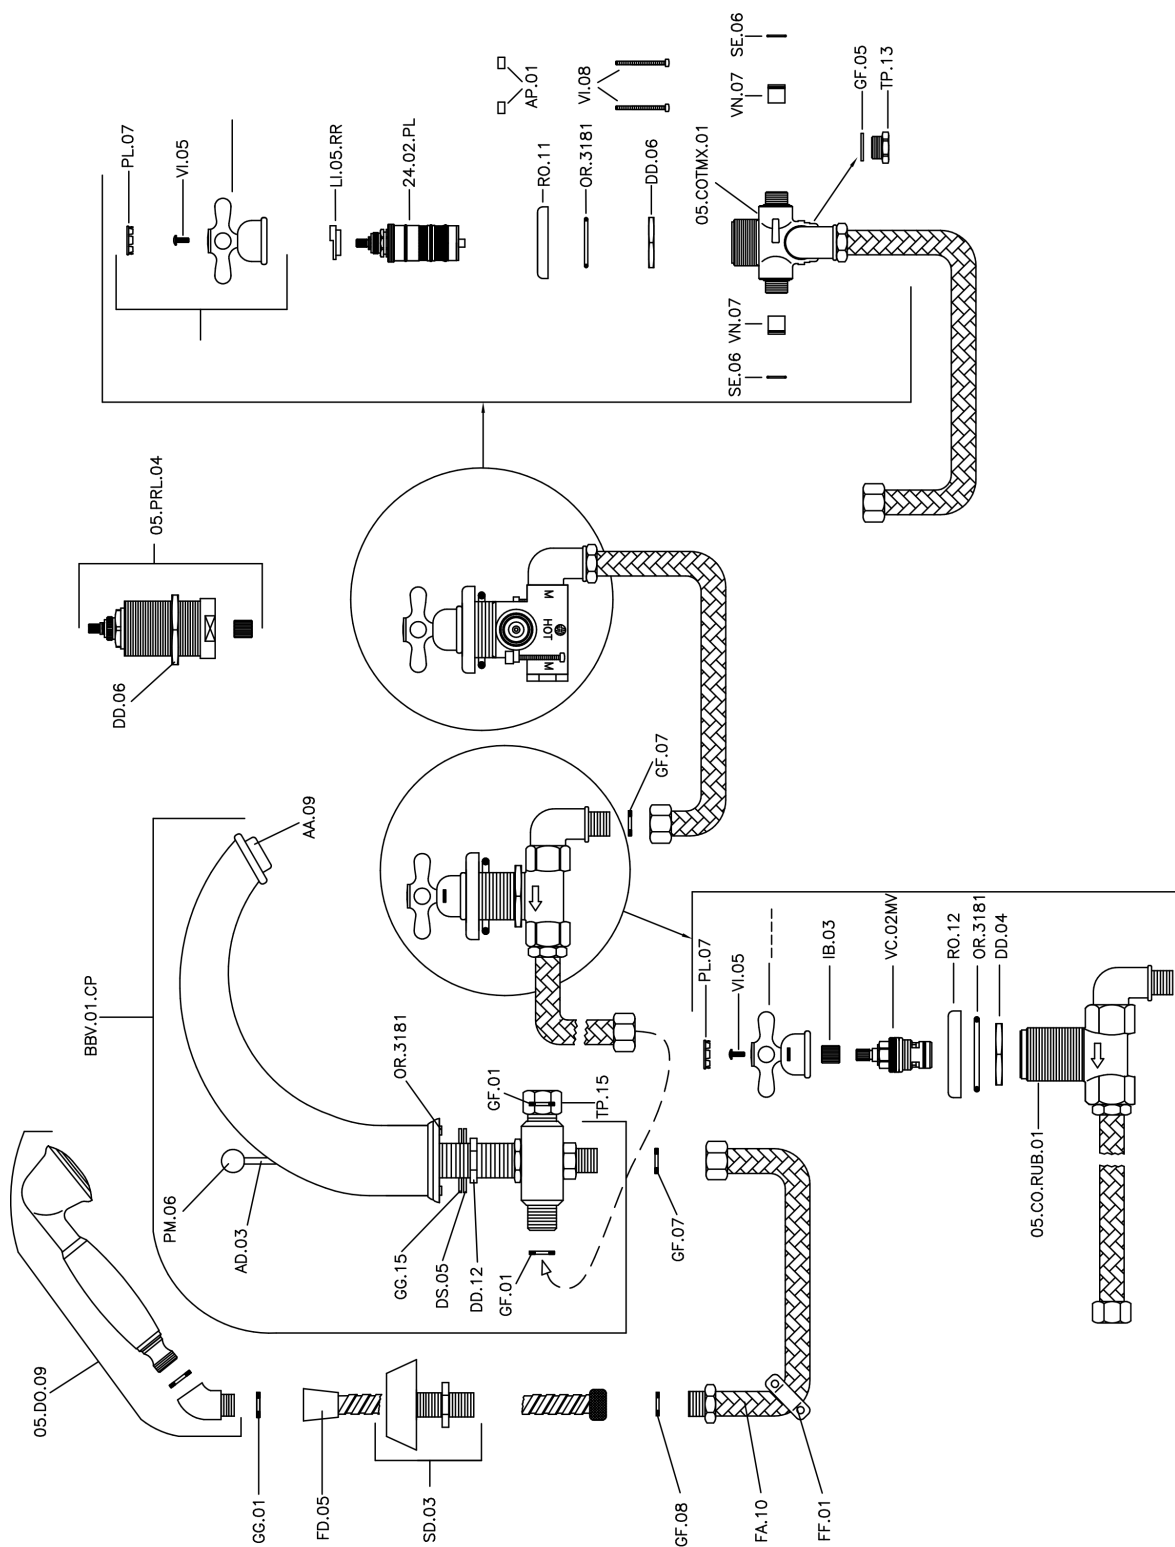

Borde bañera termostático 4 agujeros CROISSETTE_CST76010

MODELO **CST76010**

Borde bañera termostático 4 agujeros, desviador 2 salidas, duchita una función clásica de Latón, Ø53 mm, flexible extraíble 150 cm

ACABADOS DISPONIBLES

-  **21** 21 Cromo
-  **27** 27 Bronce Viejo
-  **2G** 2G Oro Viejo
-  **2W** 2W Oro Cepillado

CARACTERÍSTICAS

Recambio Cartucho **24.04A.PP**

Cartucho Termostático Plus P 8X20

Termostático

El Termostático Huber es tu gestor personal del agua, ayudándote a manejar, controlar y ahorrar agua y energía.

Borde bañera termostático 4 agujeros CROISSETTE_CST76010

CST76010

<https://es.huberitalia.com/borde-banera-termostatico-4-agujeros-croisette-cst76010>