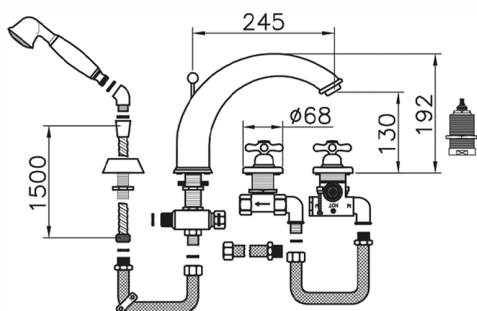

Borde bañera termostático 4 agujeros CROISSETTE_CST76010

MODELO **CST76010**

Borde bañera termostático 4 agujeros, desviador 2 salidas, duchita una función clásica de Latón, Ø53 mm, flexible extraíble 150 cm

ACABADOS DISPONIBLES

-  **21** 21 Cromo
-  **27** 27 Bronce Viejo
-  **2G** 2G Oro Viejo
-  **2W** 2W Oro Cepillado

CARACTERÍSTICAS

Recambio Cartucho **24.04A.PP**

Cartucho Termostático Plus P 8X20

Termostático