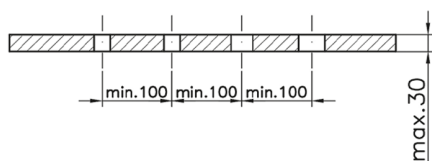

Borde bañera termostático 4 agujeros CROISSETTE_CST76010

MODELO **CST76010**

Borde bañera termostático 4 agujeros, desviador 2 salidas, duchita una función clásica de Latón, Ø53 mm, flexible extraíble 150 cm

ACABADOS DISPONIBLES

-  **21** 21 Cromo
-  **27** 27 Bronce Viejo
-  **2G** 2G Oro Viejo
-  **2W** 2W Oro Cepillado

CARACTERÍSTICAS

Recambio Cartucho **24.04A.PP**

Cartucho Termostático Plus P 8X20

Termostático