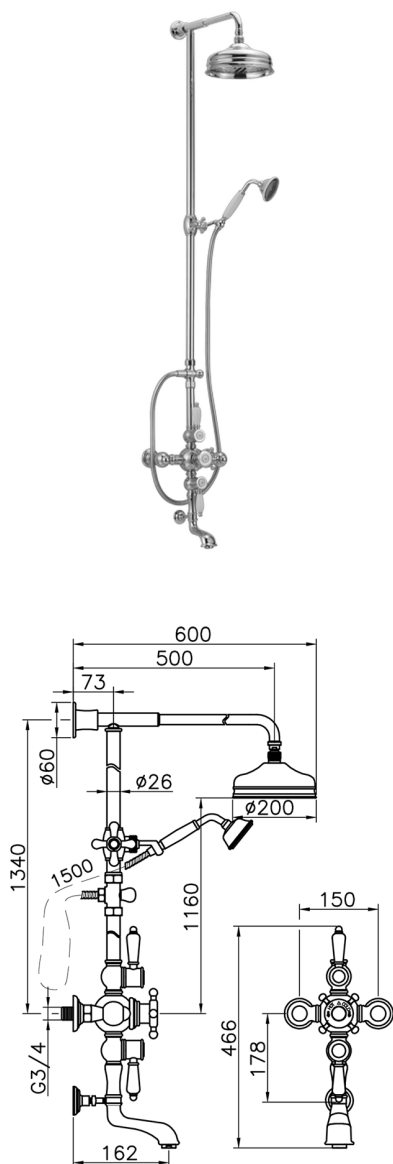

## Columna termostática bañera 3 funciones COLUMNS\_592.VN21H.

MODELO **592.VN21H.**

Columna termostática bañera 3 funciones, desviador 2 salidas, columna fija, 2 llaves de paso, soporte duchita corredero, duchita una posición Clásica Ø 78 mm de Latón, rociador redondo Ø 200 mm de Latón, flexible de Latón 150 cm

ACABADOS DISPONIBLES

-  **AC** AC Níquel Satinado Cepillado
-  **AG** AG Oro Viejo
-  **BA** BA Bronce Viejo
-  **CR** CR Cromo

CARACTERÍSTICAS

Recambio Cartucho **24.04A.PP**

**Cartucho Termostático Plus P 8X20**