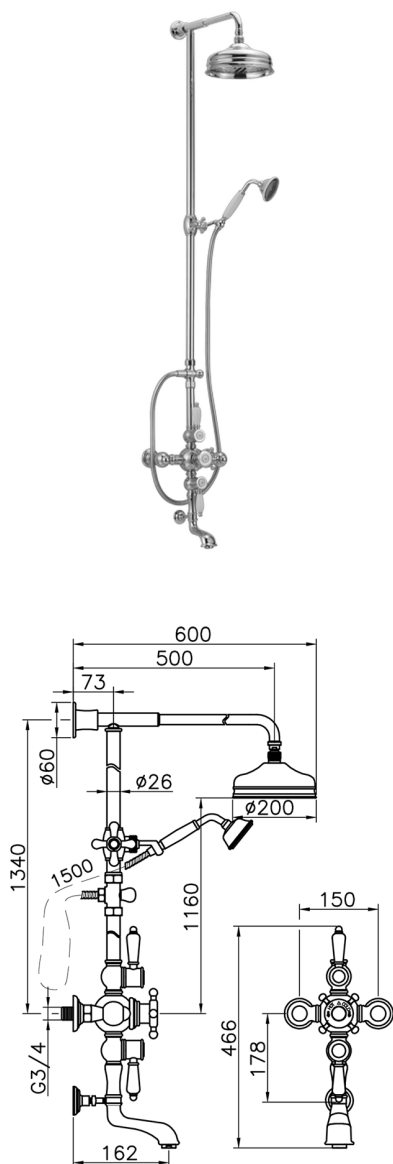

## Columna termostática bañera 3 funciones COLUMNS\_592.VN21H.

MODELO **592.VN21H.**

Columna termostática bañera 3 funciones, desviador 2 salidas, columna fija, 2 llaves de paso, soporte duchita corredera, duchita una posición Clásica Ø 78 mm de Latón, rociador redondo Ø 200 mm de Latón, flexible de Latón 150 cm

ACABADOS DISPONIBLES

-  **AC** AC Níquel Satinado Cepillado
-  **AG** AG Oro Viejo
-  **BA** BA Bronce Viejo
-  **CR** CR Cromo

CARACTERÍSTICAS

Recambio Cartucho **24.04A.PP**

**Cartucho Termostático Plus P 8X20**