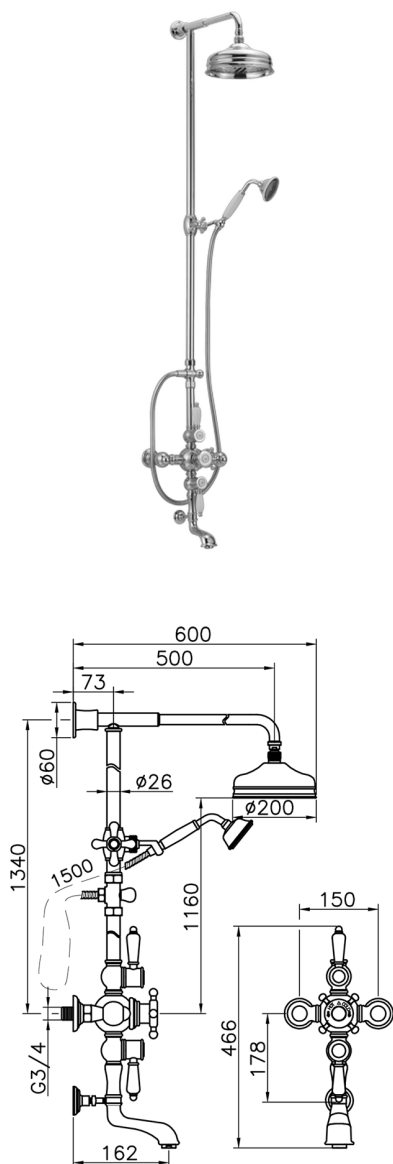

Columna termostática bañera 3 funciones COLUMNS_592.VN21H.

MODELO **592.VN21H.**

Columna termostática bañera 3 funciones,desviador 2 salidas,columna fija,2 llaves de paso,soporte duchita corredero,duchita una posición Clásica Ø 78 mm de Latón,rociador redondo Ø 200 mm de Latón,flexible de Latón 150 cm

ACABADOS DISPONIBLES

-  **AC** AC Níquel Satinado Cepillado
-  **AG** AG Oro Viejo
-  **BA** BA Bronce Viejo
-  **CR** CR Cromo

CARACTERÍSTICAS

Recambio Cartucho **24.04A.PP**

Cartucho Termostático Plus P 8X20