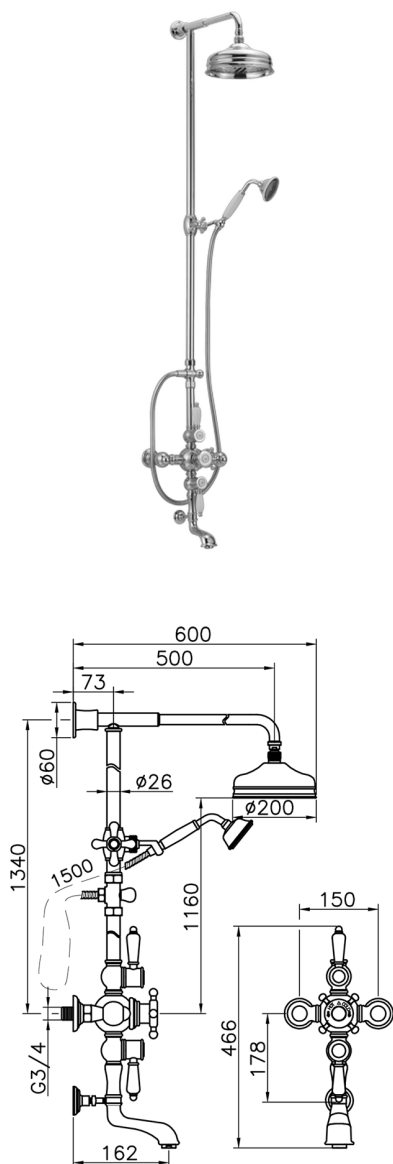

Columna termostática bañera 3 funciones COLUMNS_592.VN21H.

MODELO **592.VN21H.**

Columna termostática bañera 3 funciones, desviador 2 salidas, columna fija, 2 llaves de paso, soporte duchita corredera, duchita una posición Clásica Ø 78 mm de Latón, rociador redondo Ø 200 mm de Latón, flexible de Latón 150 cm

ACABADOS DISPONIBLES

-  **AC** AC Níquel Satinado Cepillado
-  **AG** AG Oro Viejo
-  **BA** BA Bronce Viejo
-  **CR** CR Cromo

CARACTERÍSTICAS

Recambio Cartucho **24.04A.PP**

Cartucho Termostático Plus P 8X20