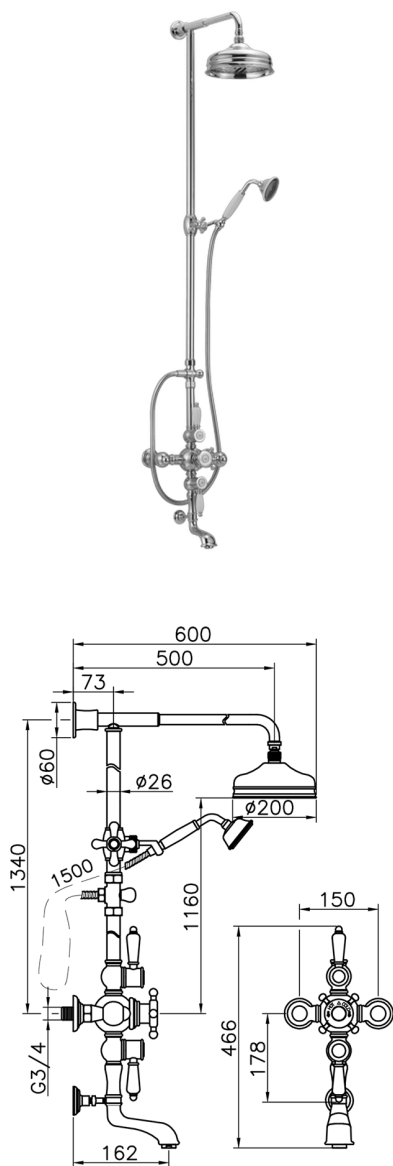

Columna termostática bañera 3 funciones COLUMNS_592.VN21H.

MODELO **592.VN21H.**

Columna termostática bañera 3 funciones, desviador 2 salidas, columna fija, 2 llaves de paso, soporte duchita corredera, duchita una posición Clásica Ø 78 mm de Latón, rociador redondo Ø 200 mm de Latón, flexible de Latón 150 cm

ACABADOS DISPONIBLES

-  **AC** AC Níquel Satinado Cepillado
-  **AG** AG Oro Viejo
-  **BA** BA Bronce Viejo
-  **CR** CR Cromo

CARACTERÍSTICAS

Recambio Cartucho **24.04A.PP**

Cartucho Termostático Plus P 8X20