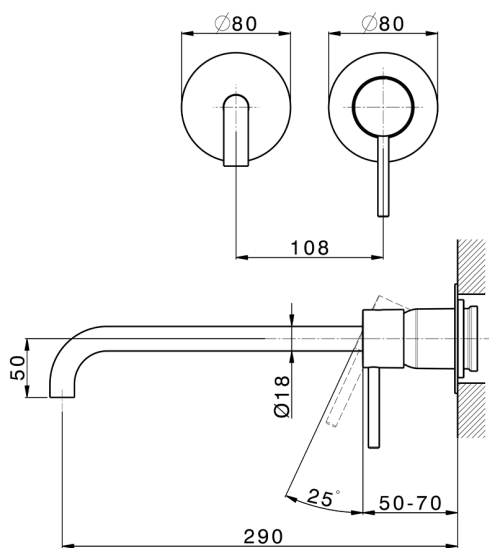

Parte externa monomando lavabo de pared M32_MT005512

MODELO **MT005512**

Parte externa monomando lavabo de pared, sin parte empotrada, caño L.300 mm, para art. Easy-Box ZB002450 y art. ZB025510

ACABADOS DISPONIBLES

-  **21** 21 Cromo
-  **26** 26 Cobre Viejo
-  **2F** 2F Níquel Cepillado
-  **2W** 2W Oro Cepillado
-  **40** 40 Negro Mate
-  **4Q** 4Q Blanco Mate

CARACTERÍSTICAS

Instalación	Empotrado
Empotrado 1	ZB002450

Parte empotrada monomando lavabo de pared Easy-Box EMPOTRADO_ZB002450

MODELO **ZB002450**

Parte empotrada monomando lavabo de pared Easy-Box, con caja de protección, sin parte externa

ACABADOS DISPONIBLES

CARACTERÍSTICAS

Empotrado **1**
 Recambio Cartucho **ZZ95409000**
Cartucho Monomando 35 mm

Piastra/Plate/Plaque/Platte/Placa

2-3mm: XX 56-76
 10mm: XX 48-68

EcoStop

La función EcoStop limita el caudal del agua aproximadamente el 50% de la salida máxima con una leve resistencia en la maneta. Basta con empujar ligeramente más allá de la mitad del tope sólo cuando se requiera la salida máxima de agua. Esto permitirá ahorrar hasta un 50% de agua.