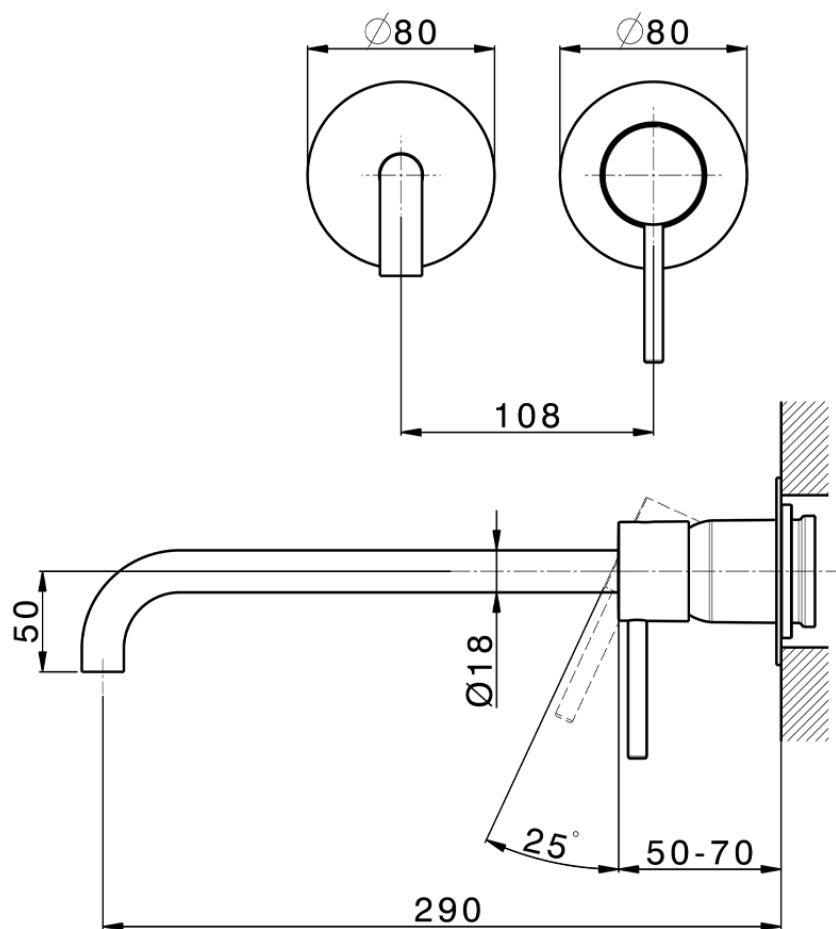

Parte externa monomando lavabo de pared M32_MT005512

MT005512

<https://es.huberitalia.com/parte-externa-monomando-lavabo-de-pared-m32-mt005512>

Piastra/Plate/Plaque/Platte/Placa

2-3mm: XX 56-76

10mm: XX 48-68