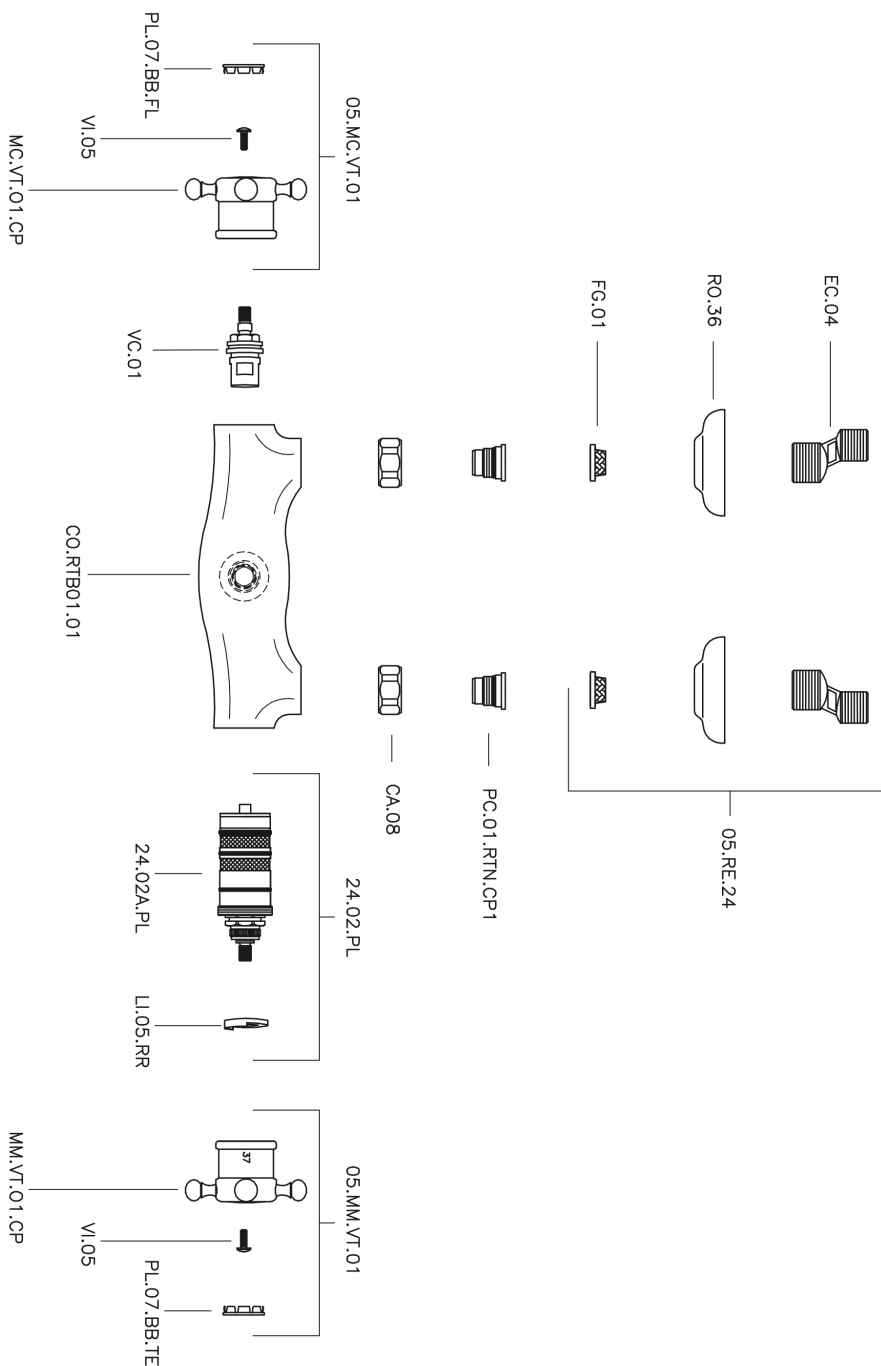

Ducha termostática VICTORIAN_VTT01010

VTT01010

<https://es.huberitalia.com/ducha-termostatica-victorian-vtt01010>

2024-11-23