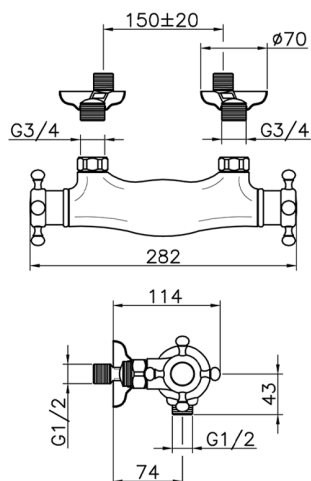

## Ducha termostática VICTORIAN\_VTT01010

MODELO **VTT01010**

Ducha termostática, sin conjunto ducha, conexión para flexible 1/2" M

### CARACTERÍSTICAS

Recambio Cartucho **24.04A.PP**

**Cartucho Termostático Plus P 8X20**