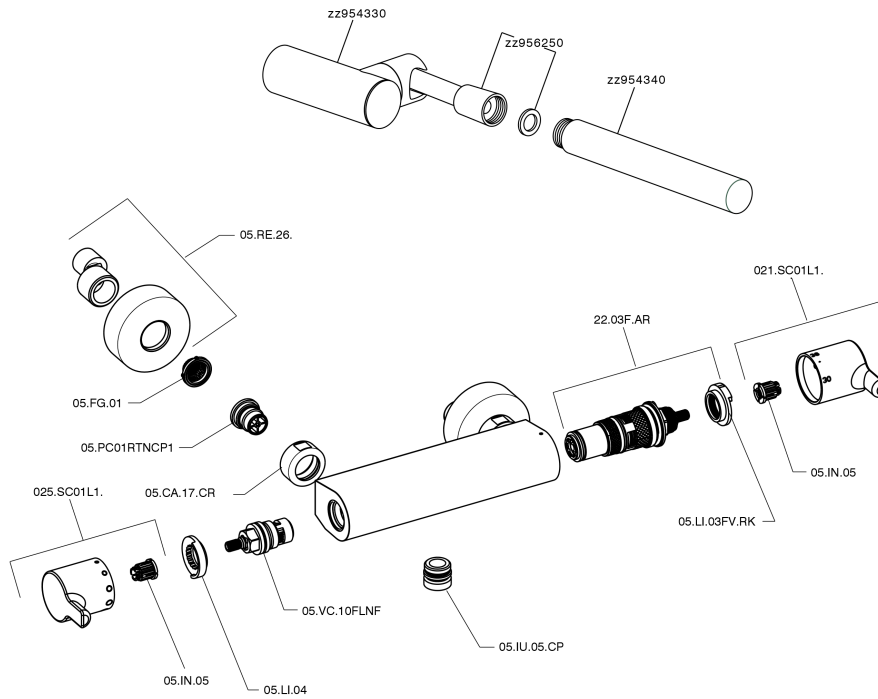

Ducha termostática con duplex H2_H2D01010

MODELO **H2D01010**

Ducha termostática con duplex, soporte duchita articulado mural, duchita una función minimalista Ø 26 mm de ABS, flexible de Latón 150 cm

ACABADOS DISPONIBLES

21 21 Cromo

CARACTERÍSTICAS

Recambio Cartucho **22.03A.AR - ZZ97080004**

Cartucho Termostático Argo 1 (filtro corto)

Termostático

El Termostático Huber es tu gestor personal del agua, ayudándote a manejar, controlar y ahorrar agua y energía.

Ducha termostática con duplex H2_H2D01010

H2D01010

<https://es.huberitalia.com/ducha-termostatica-con-duplex-h2-h2d01010>

2025-01-31