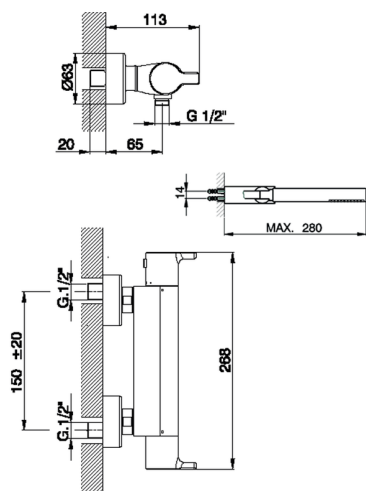

Ducha termostática con duplex H2_H2D01010

MODELO **H2D01010**

Ducha termostática con duplex, soporte duchita articulado mural, duchita una función minimalista Ø 26 mm de ABS, flexible de Latón 150 cm

ACABADOS DISPONIBLES

21 21 Cromo

CARACTERÍSTICAS

Recambio Cartucho **22.03A.AR - ZZ97080004**

Cartucho Termostático Argo 1 (filtro corto)

Termostático

El Termostático Huber es tu gestor personal del agua, ayudándote a manejar, controlar y ahorrar agua y energía.

Ducha termostática con duplex H2_H2D01010

H2D01010

<https://es.huberitalia.com/ducha-termostatica-con-duplex-h2-h2d01010>

2025-01-31