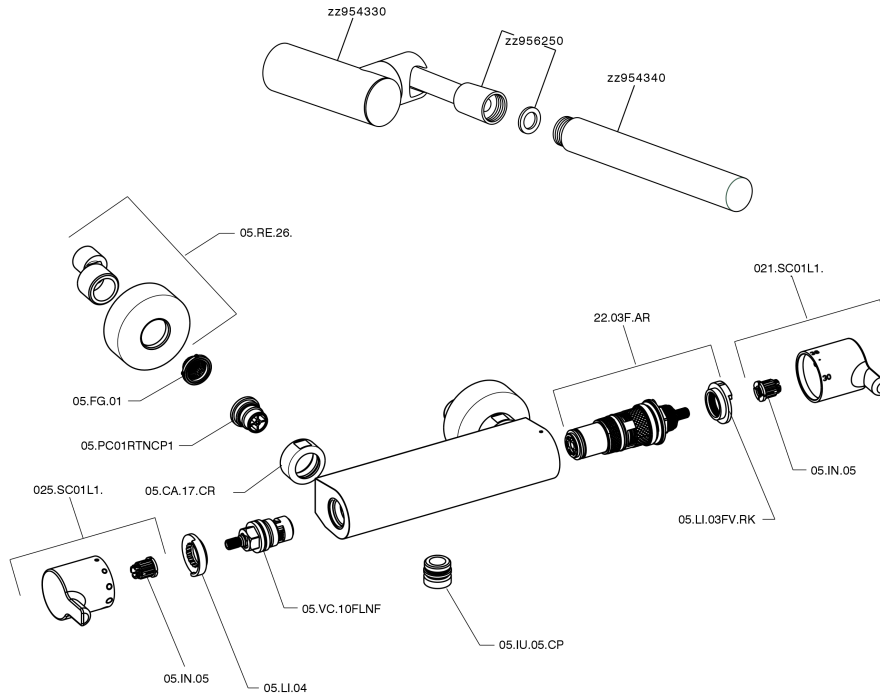

Ducha termostática con duplex H2_H2D01010

H2D01010

<https://es.huberitalia.com/ducha-termostatica-con-duplex-h2-h2d01010>

2025-01-31