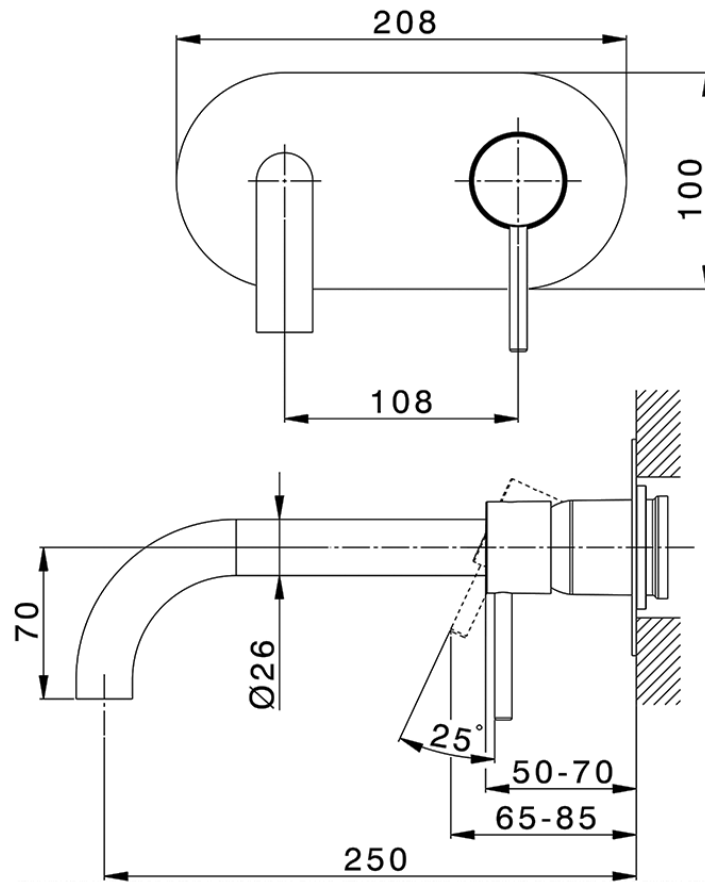

Parte esterna monomando lavabo de pared NUOVA KIRUNA_K2005511

K2005511

<https://es.huberitalia.com/parte-externa-monomando-lavabo-de-pared-nuova-kiruna-k2005511>

Piastra/Plate/Plaque/Platte/Placa

2-3mm: XX 56-76

10mm: XX 48-68