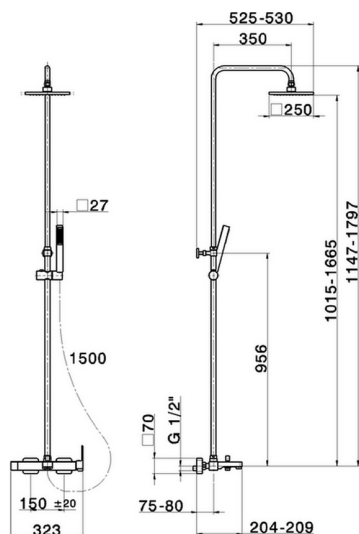

Columna monomando bañera 3 funciones COLUMNS_DD004121

MODELO **DD004121**

Columna monomando bañera 3 funciones, desviador 2 salidas, columna telescópica, soporte duchita corredero, duchita una función minimal. cuadrada 27x27mm ABS, rociador cuadrado 250x250 mm es. 8 mm de Latón, flexible liso SILVERFLEX 150 cm

ACABADOS DISPONIBLES

21 21 Cromo

CARACTERÍSTICAS

Recambio Cartucho **ZZ95409000**

Cartucho Monomando 35 mm

EcoStop

La función EcoStop limita el caudal del agua aproximadamente el 50% de la salida máxima con una leve resistencia en la maneta. Basta con empujar ligeramente más allá de la mitad del tope sólo cuando se requiera la salida máxima de agua. Esto permitirá ahorrar hasta un 50% de agua.

DeviaStop

La tecnología Huber DeviaStop le permite ajustar el caudal de agua y dirigirla hacia la salida elegida (rociador superior, ducha de mano, etc.).

2024-12-22