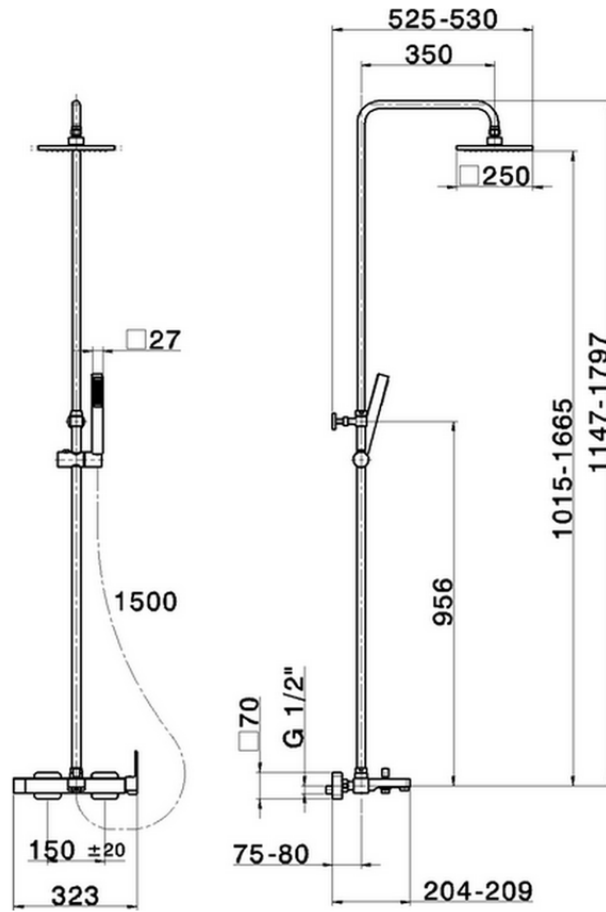

Columna monomando bañera 3 funciones COLUMNS_DD004121

DD004121

<https://es.huberitalia.com/columna-monomando-banera-3-funciones-columns-dd004121>

2024-12-22