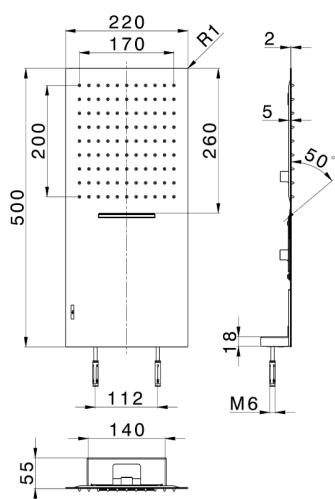

Rociador de pared 500x220 mm ZEN_ZS122130

MODELO **ZS122130**

Rociador de pared 500x220 mm, funciones lluvia, cascada, con válvula de seguridad patentada, acero inoxidable AISI 304

ACABADOS DISPONIBLES

- **40** 40 Negro Mate
- **4Q** 4Q Blanco Mate
- **D1** D1 Inox Cepillado
- **D2** D2 Inox brillo

CARACTERÍSTICAS

2024-11-21