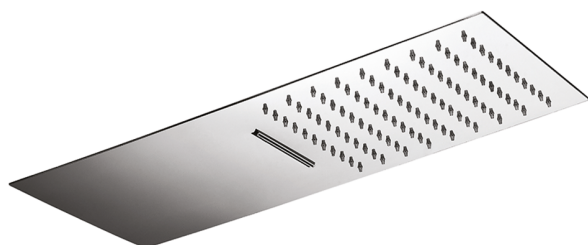

Rociador de pared 500x220 mm ZEN_ZS122130

MODELO **ZS122130**

Rociador de pared 500x220 mm, funciones lluvia, cascada, con válvula de seguridad patentada, acero inoxidable AISI 304

ACABADOS DISPONIBLES

- **40** 40 Negro Mate
- **4Q** 4Q Blanco Mate
- **D1** D1 Inox Cepillado
- **D2** D2 Inox brillo

CARACTERÍSTICAS

2024-11-21