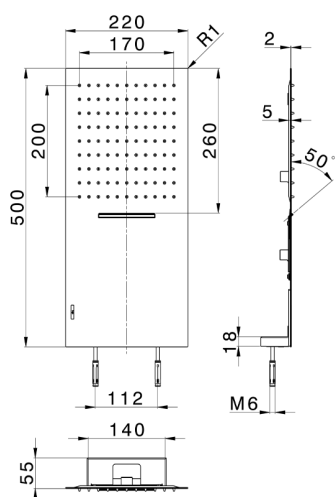

Rociador de pared 500x220 mm ZEN_ZS122130

MODELO **ZS122130**

Rociador de pared 500x220 mm, funciones lluvia, cascada, con válvula de seguridad patentada, acero inoxidable AISI 304

ACABADOS DISPONIBLES

- **40** 40 Negro Mate
- **4Q** 4Q Blanco Mate
- **D1** D1 Inox Cepillado
- **D2** D2 Inox brillo

CARACTERÍSTICAS

2024-11-23