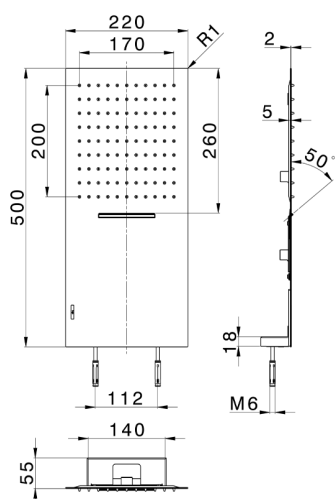

Rociador de pared 500x220 mm ZEN_ZS122130

MODELO **ZS122130**

Rociador de pared 500x220 mm, funciones lluvia, cascada, con válvula de seguridad patentada, acero inoxidable AISI 304

ACABADOS DISPONIBLES

- **40** 40 Negro Mate
- **4Q** 4Q Blanco Mate
- **D1** D1 Inox Cepillado
- **D2** D2 Inox brillo

CARACTERÍSTICAS

2024-11-23