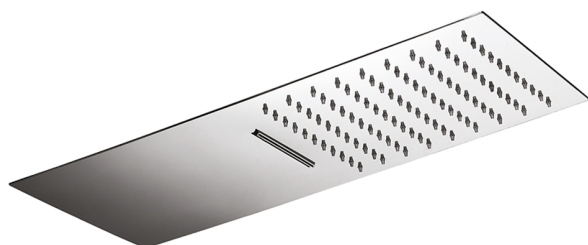

Rociador de pared 500x220 mm ZEN_ZS122130

MODELO **ZS122130**

Rociador de pared 500x220 mm, funciones lluvia, cascada, con válvula de seguridad patentada, acero inoxidable AISI 304

ACABADOS DISPONIBLES

- **40** 40 Negro Mate
- **4Q** 4Q Blanco Mate
- **D1** D1 Inox Cepillado
- **D2** D2 Inox brillo

CARACTERÍSTICAS

2024-11-23