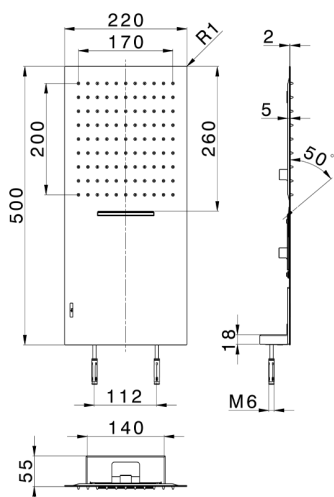

Rociador de pared 500x220 mm ZEN_ZS122130

MODELO **ZS122130**

Rociador de pared 500x220 mm, funciones lluvia, cascada, con válvula de seguridad patentada, acero inoxidable AISI 304

ACABADOS DISPONIBLES

- **40** 40 Negro Mate
- **4Q** 4Q Blanco Mate
- **D1** D1 Inox Cepillado
- **D2** D2 Inox brillo

CARACTERÍSTICAS

2024-11-21