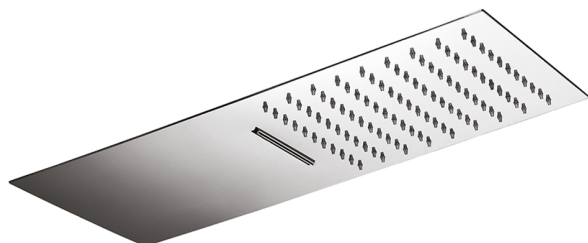

Rociador de pared 500x220 mm ZEN_ZS122130

MODELO **ZS122130**

Rociador de pared 500x220 mm, funciones lluvia, cascada, con válvula de seguridad patentada, acero inoxidable AISI 304

ACABADOS DISPONIBLES

- **40** 40 Negro Mate
- **4Q** 4Q Blanco Mate
- **D1** D1 Inox Cepillado
- **D2** D2 Inox brillo

CARACTERÍSTICAS

2024-11-21