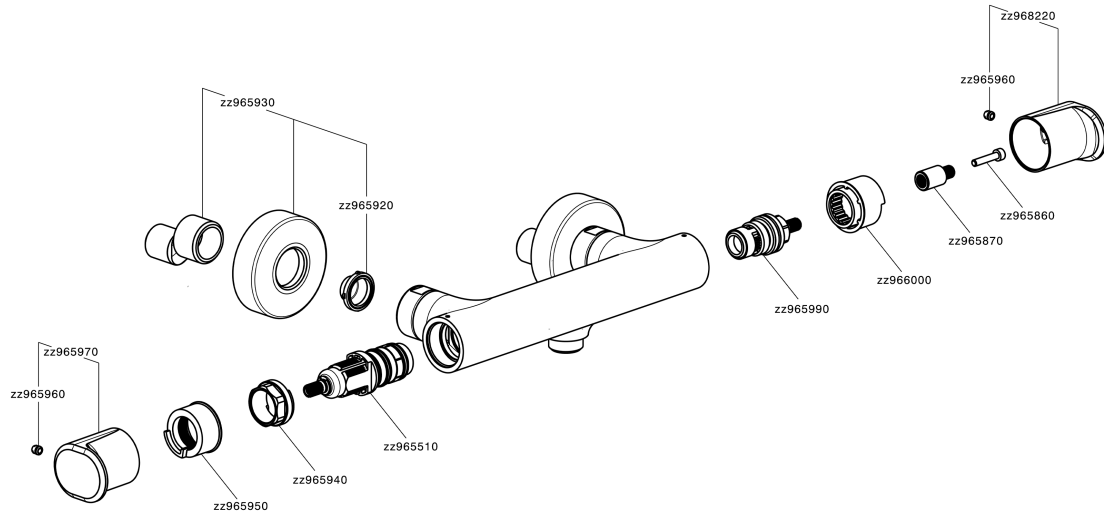

#### EcoStop

La función EcoStop limita el caudal del agua aproximadamente el 50% de la salida máxima con una leve resistencia en la maneta. Basta con empujar ligeramente más allá de la mitad del tope sólo cuando se requiera la salida máxima de agua. Esto permitirá ahorrar hasta un 50% de agua.

#### SafeTouch

El sistema Huber SafeTouch mantiene el cuerpo de la grifería frío al cuerpo durante el uso.