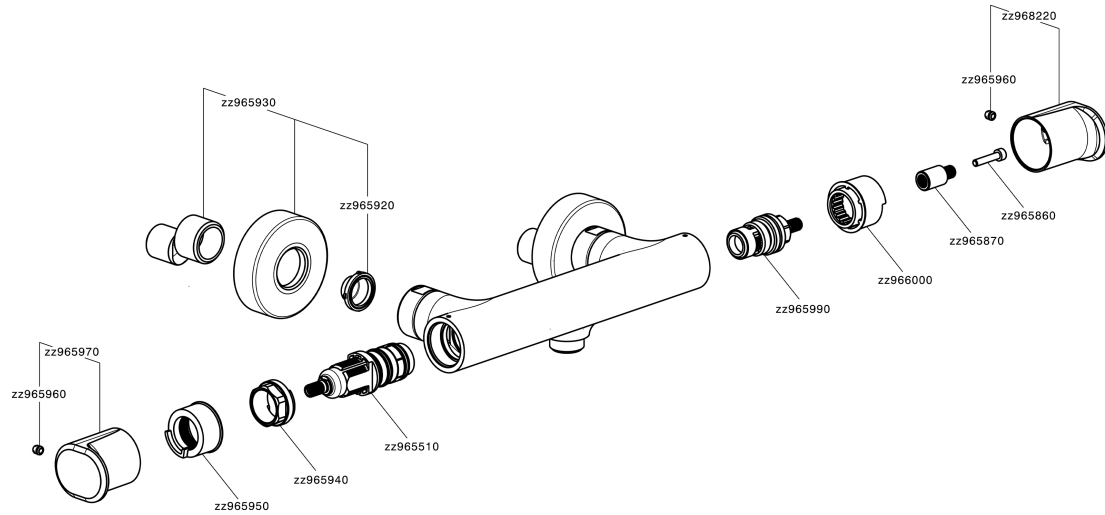

Ducha termostática LEVITY_LYT01010

LYT01010

<https://es.huberitalia.com/ducha-termostatica-levity-lyt01010>

2026-06-15