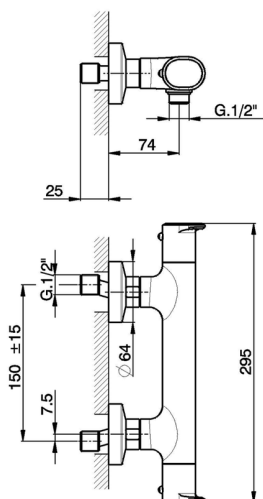

Ducha termostática LEVITY_LYT01010

MODELO **LYT01010**

Ducha termostática, sin conjunto ducha, conexión para flexible 1/2" M

ACABADOS DISPONIBLES

-  **21** 21 Cromo
-  **2B** 2B Níquel Brillo
-  **2F** 2F Níquel Cepillado
-  **40** 40 Negro Mate
-  **4Q** 4Q Blanco Mate

CARACTERÍSTICAS

Recambio Cartucho **ZZ96551000**

Cartucho Termostático TMX 25

EcoStop

La función EcoStop limita el caudal del agua aproximadamente el 50% de la salida máxima con una leve resistencia en la maneta. Basta con empujar ligeramente más allá de la mitad del tope sólo cuando se requiera la salida máxima de agua. Esto permitirá ahorrar hasta un 50% de agua.