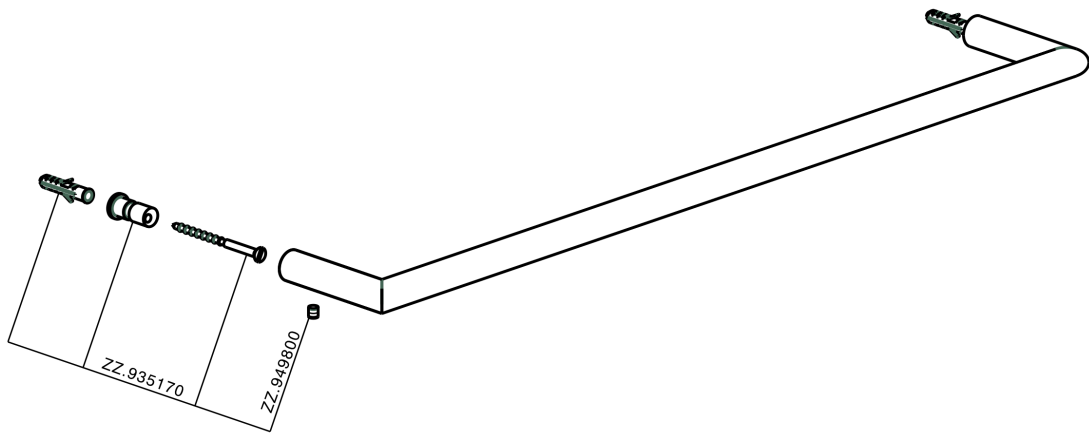

Toallero ACCESORIOS BAÑO_SI090102

MODELO **SI090102**

Toallero

ACABADOS DISPONIBLES

-  **21** 21 Cromo
-  **2B** 2B Níquel Brillo
-  **2F** 2F Níquel Cepillado
-  **2P** 2P Oro rosa
-  **2Q** 2Q Black Titanium
-  **40** 40 Negro Mate
-  **4Q** 4Q Blanco Mate

CARACTERÍSTICAS

Toallero ACCESORIOS BAÑO_SI090102

SI090102

<https://es.huberitalia.com/toallero-accesorios-bano-si090102>

2026-05-22