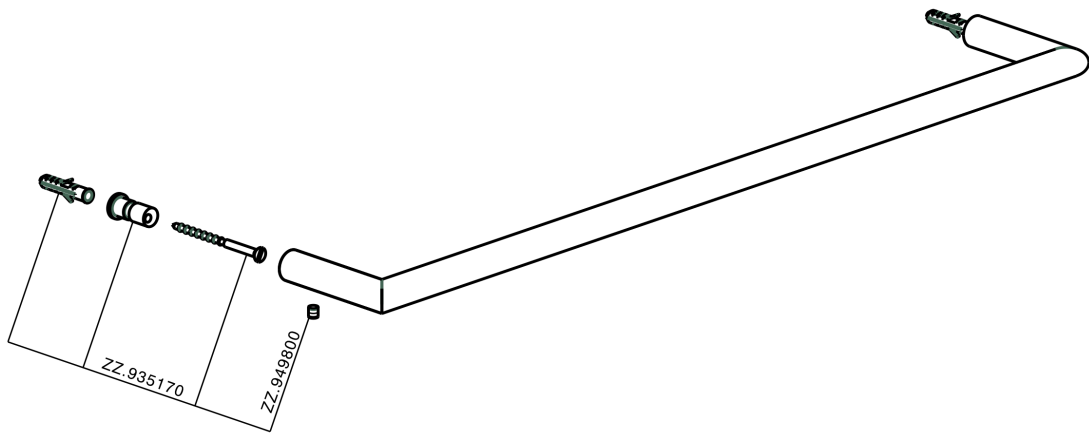

Toallero ACCESORIOS BAÑO_SI090102

MODELO **SI090102**

Toallero

ACABADOS DISPONIBLES

-  **21** 21 Cromo
-  **2B** 2B Níquel Brillo
-  **2F** 2F Níquel Cepillado
-  **2P** 2P Oro rosa
-  **2Q** 2Q Black Titanium
-  **40** 40 Negro Mate
-  **4Q** 4Q Blanco Mate

CARACTERÍSTICAS

Toallero ACCESORIOS BAÑO_SI090102

SI090102

<https://es.huberitalia.com/toallero-accesorios-bano-si090102>

2026-04-14