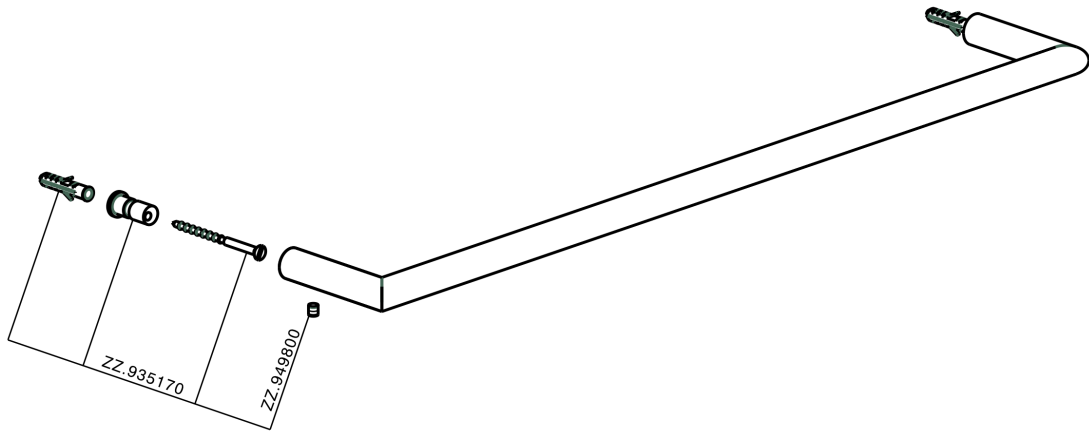

Toallero ACCESORIOS BAÑO_SI090102

MODELO **SI090102**

Toallero

ACABADOS DISPONIBLES

-  **21** 21 Cromo
-  **2B** 2B Níquel Brillo
-  **2F** 2F Níquel Cepillado
-  **2P** 2P Oro rosa
-  **2Q** 2Q Black Titanium
-  **40** 40 Negro Mate
-  **4Q** 4Q Blanco Mate

CARACTERÍSTICAS

Toallero ACCESORIOS BAÑO_SI090102

SI090102

<https://es.huberitalia.com/toallero-accesorios-bano-si090102>

2026-06-15