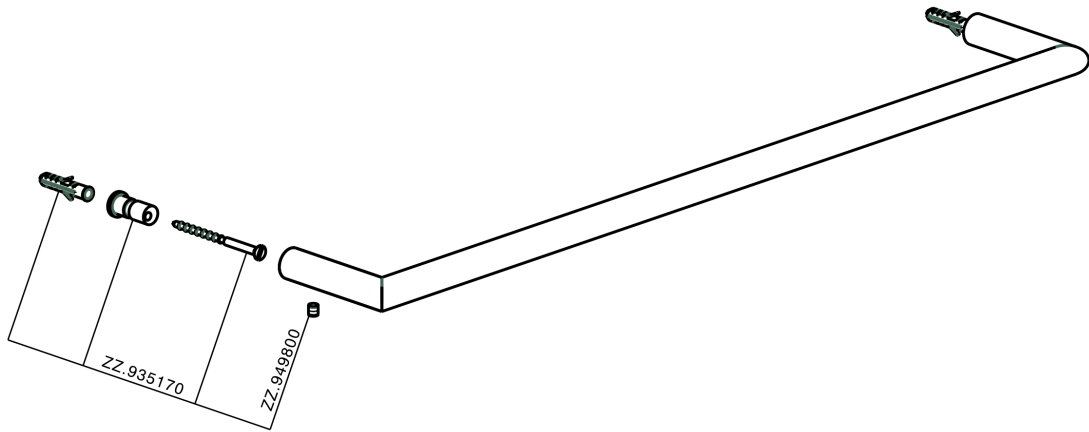

Toallero ACCESORIOS BAÑO_SI090102

MODELO **SI090102**

Toallero

ACABADOS DISPONIBLES

-  **21** 21 Cromo
-  **2B** 2B Níquel Brillo
-  **2F** 2F Níquel Cepillado
-  **2P** 2P Oro rosa
-  **2Q** 2Q Black Titanium
-  **40** 40 Negro Mate
-  **4Q** 4Q Blanco Mate

CARACTERÍSTICAS

Toallero ACCESORIOS BAÑO_SI090102

SI090102

<https://es.huberitalia.com/toallero-accesorios-bano-si090102>

2026-06-14