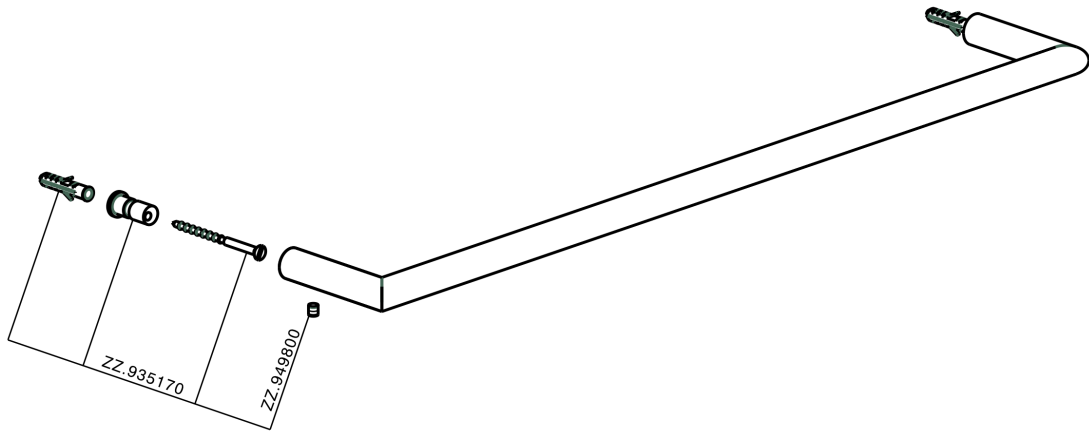

Toallero ACCESORIOS BAÑO_SI090102

MODELO **SI090102**

Toallero

ACABADOS DISPONIBLES

-  **21** 21 Cromo
-  **2B** 2B Níquel Brillo
-  **2F** 2F Níquel Cepillado
-  **2P** 2P Oro rosa
-  **2Q** 2Q Black Titanium
-  **40** 40 Negro Mate
-  **4Q** 4Q Blanco Mate

CARACTERÍSTICAS

Toallero ACCESORIOS BAÑO_SI090102

SI090102

<https://es.huberitalia.com/toallero-accesorios-bano-si090102>

2026-07-03