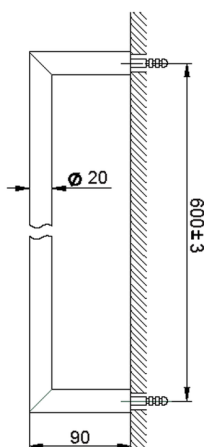

## Toallero ACCESORIOS BAÑO\_SI090102

MODELO **SI090102**

Toallero

ACABADOS DISPONIBLES

-  **21** 21 Cromo
-  **2B** 2B Níquel Brillo
-  **2F** 2F Níquel Cepillado
-  **2P** 2P Oro rosa
-  **2Q** 2Q Black Titanium
-  **40** 40 Negro Mate
-  **4Q** 4Q Blanco Mate