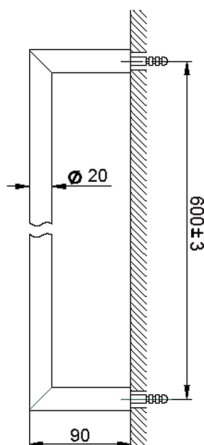

Toallero ACCESORIOS BAÑO_SI090102

MODELO **SI090102**

Toallero

ACABADOS DISPONIBLES

-  **21** 21 Cromo
-  **2B** 2B Níquel Brillo
-  **2F** 2F Níquel Cepillado
-  **2P** 2P Oro rosa
-  **2Q** 2Q Black Titanium
-  **40** 40 Negro Mate
-  **4Q** 4Q Blanco Mate