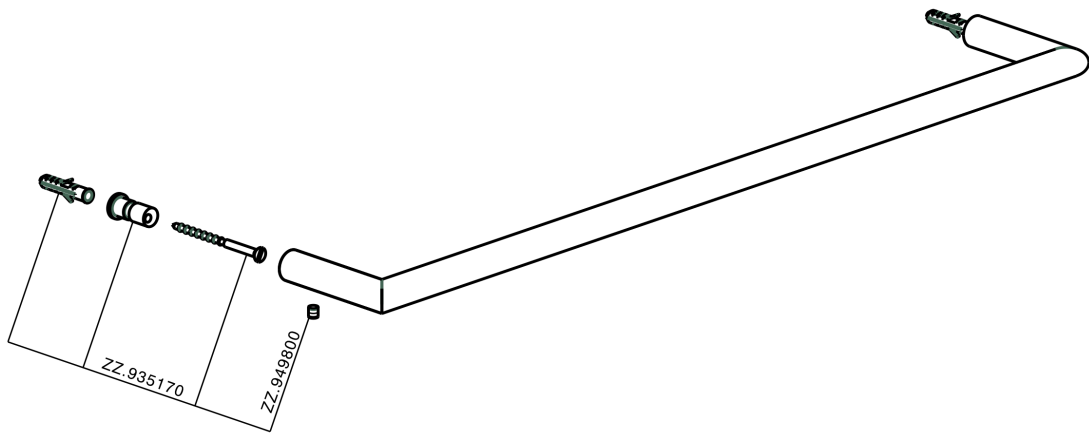

Toallero ACCESORIOS BAÑO_SI090102

MODELO **SI090102**

Toallero

ACABADOS DISPONIBLES

-  **21** 21 Cromo
-  **2B** 2B Níquel Brillo
-  **2F** 2F Níquel Cepillado
-  **2P** 2P Oro rosa
-  **2Q** 2Q Black Titanium
-  **40** 40 Negro Mate
-  **4Q** 4Q Blanco Mate

CARACTERÍSTICAS

Toallero ACCESORIOS BAÑO_SI090102

SI090102

<https://es.huberitalia.com/toallero-accesorios-bano-si090102>

2026-07-03