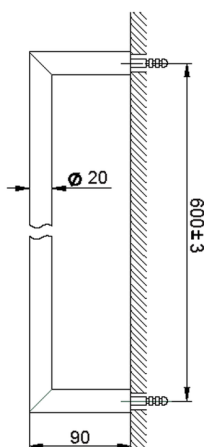

Toallero ACCESORIOS BAÑO_SI090102

MODELO **SI090102**

Toallero

ACABADOS DISPONIBLES

-  **21** 21 Cromo
-  **2B** 2B Níquel Brillo
-  **2F** 2F Níquel Cepillado
-  **2P** 2P Oro rosa
-  **2Q** 2Q Black Titanium
-  **40** 40 Negro Mate
-  **4Q** 4Q Blanco Mate