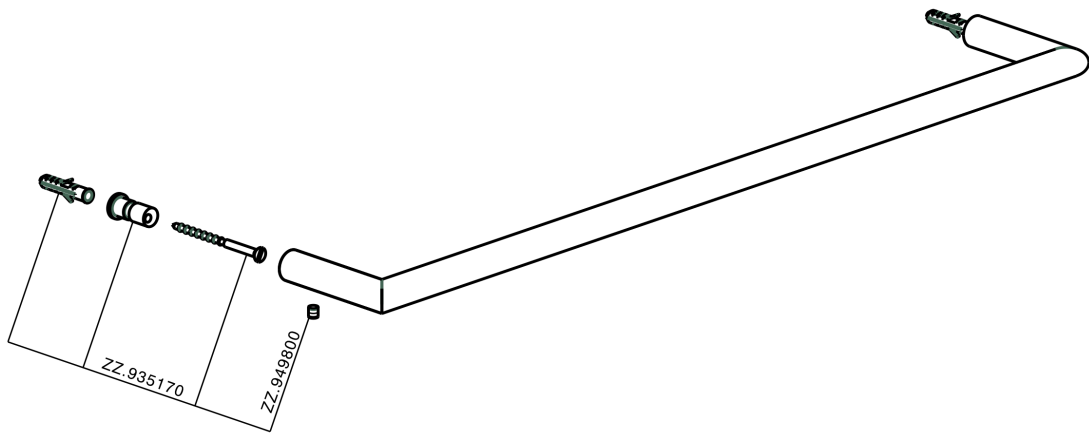

Toallero ACCESORIOS BAÑO_SI090102

MODELO **SI090102**

Toallero

ACABADOS DISPONIBLES

-  **21** 21 Cromo
-  **2B** 2B Níquel Brillo
-  **2F** 2F Níquel Cepillado
-  **2P** 2P Oro rosa
-  **2Q** 2Q Black Titanium
-  **40** 40 Negro Mate
-  **4Q** 4Q Blanco Mate

CARACTERÍSTICAS

Toallero ACCESORIOS BAÑO_SI090102

SI090102

<https://es.huberitalia.com/toallero-accesorios-bano-si090102>

2026-06-19