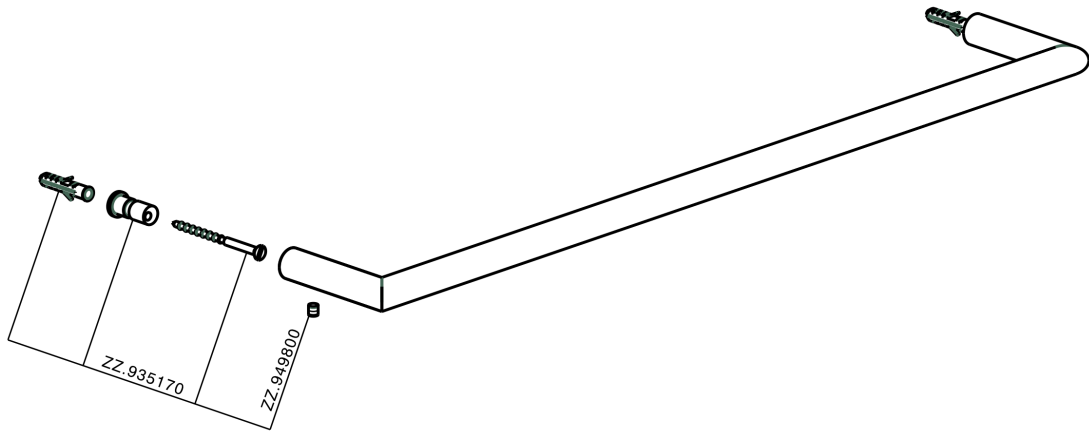

Toallero ACCESORIOS BAÑO_SI090102

MODELO **SI090102**

Toallero

ACABADOS DISPONIBLES

-  **21** 21 Cromo
-  **2B** 2B Níquel Brillo
-  **2F** 2F Níquel Cepillado
-  **2P** 2P Oro rosa
-  **2Q** 2Q Black Titanium
-  **40** 40 Negro Mate
-  **4Q** 4Q Blanco Mate

CARACTERÍSTICAS

Toallero ACCESORIOS BAÑO_SI090102

SI090102

<https://es.huberitalia.com/toallero-accesorios-bano-si090102>

2026-04-12