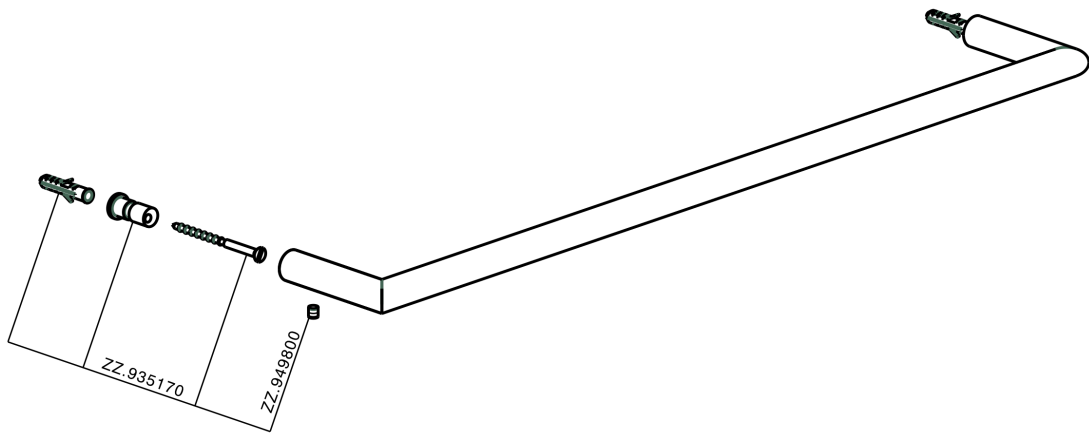

Toallero ACCESORIOS BAÑO_SI090102

MODELO **SI090102**

Toallero

ACABADOS DISPONIBLES

-  **21** 21 Cromo
-  **2B** 2B Níquel Brillo
-  **2F** 2F Níquel Cepillado
-  **2P** 2P Oro rosa
-  **2Q** 2Q Black Titanium
-  **40** 40 Negro Mate
-  **4Q** 4Q Blanco Mate

CARACTERÍSTICAS

Toallero ACCESORIOS BAÑO_SI090102

SI090102

<https://es.huberitalia.com/toallero-accesorios-bano-si090102>

2026-06-13