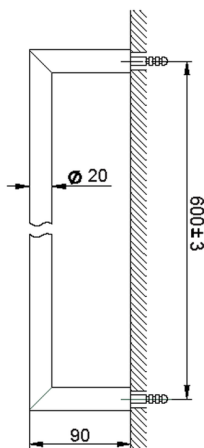

## Toallero ACCESORIOS BAÑO\_SI090102

MODELO **SI090102**

Toallero

ACABADOS DISPONIBLES

-  **21** 21 Cromo
-  **2B** 2B Níquel Brillo
-  **2F** 2F Níquel Cepillado
-  **2P** 2P Oro rosa
-  **2Q** 2Q Black Titanium
-  **40** 40 Negro Mate
-  **4Q** 4Q Blanco Mate