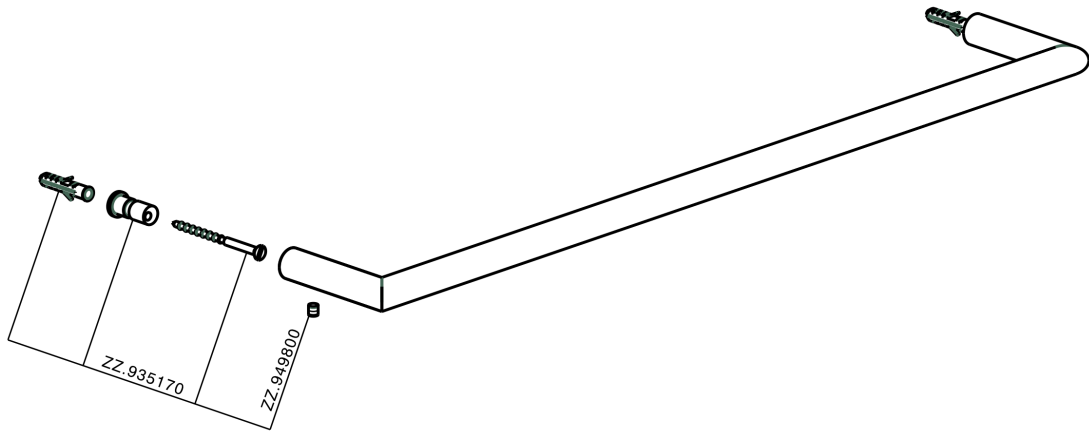

Toallero ACCESORIOS BAÑO_SI090102

SI090102

<https://es.huberitalia.com/toallero-accesorios-bano-si090102>

2026-07-04