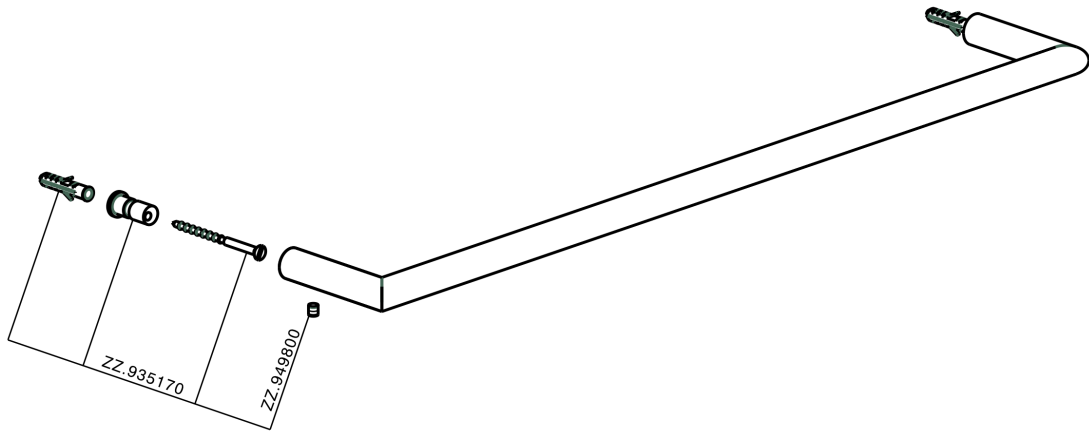

Toallero ACCESORIOS BAÑO_SI090102

MODELO **SI090102**

Toallero

ACABADOS DISPONIBLES

-  **21** 21 Cromo
-  **2B** 2B Níquel Brillo
-  **2F** 2F Níquel Cepillado
-  **2P** 2P Oro rosa
-  **2Q** 2Q Black Titanium
-  **40** 40 Negro Mate
-  **4Q** 4Q Blanco Mate

CARACTERÍSTICAS

Toallero ACCESORIOS BAÑO_SI090102

SI090102

<https://es.huberitalia.com/toallero-accesorios-bano-si090102>

2026-07-04