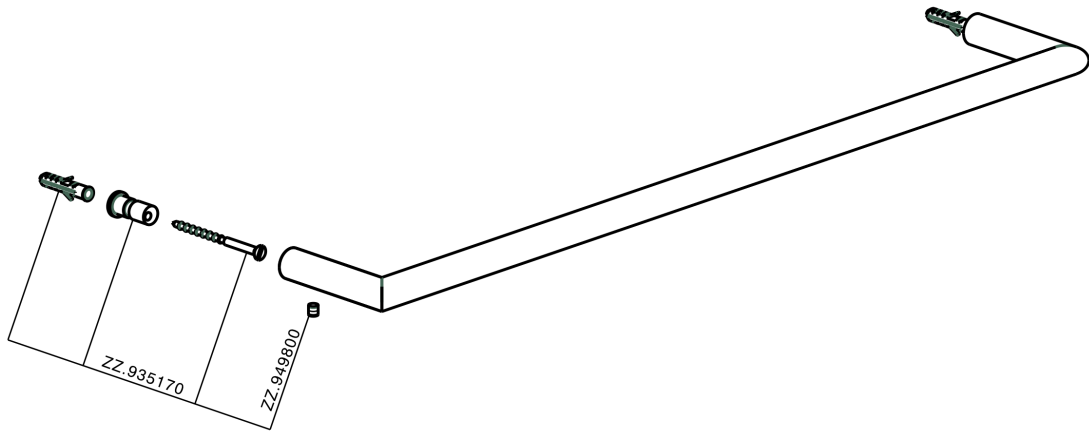

Toallero ACCESORIOS BAÑO_SI090102

MODELO **SI090102**

Toallero

ACABADOS DISPONIBLES

-  **21** 21 Cromo
-  **2B** 2B Níquel Brillo
-  **2F** 2F Níquel Cepillado
-  **2P** 2P Oro rosa
-  **2Q** 2Q Black Titanium
-  **40** 40 Negro Mate
-  **4Q** 4Q Blanco Mate

CARACTERÍSTICAS

Toallero ACCESORIOS BAÑO_SI090102

SI090102

<https://es.huberitalia.com/toallero-accesorios-bano-si090102>

2026-04-14