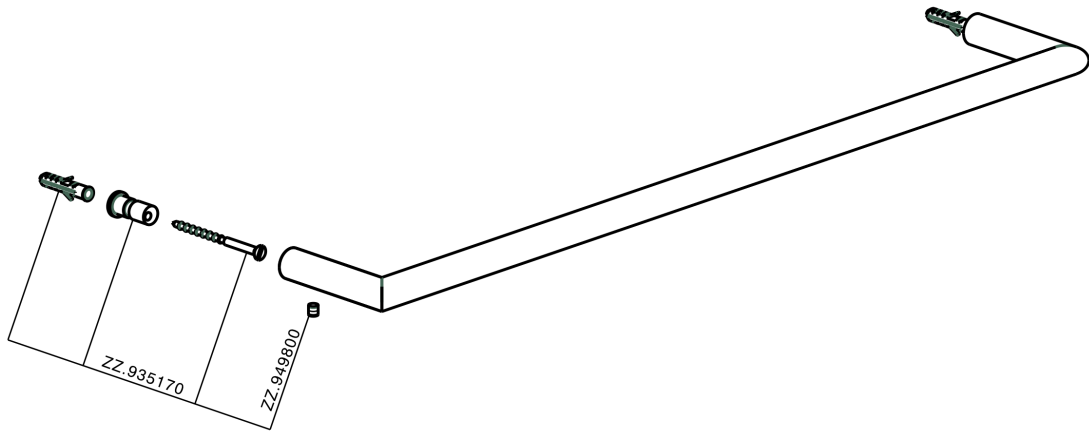

Toallero ACCESORIOS BAÑO_SI090102

MODELO **SI090102**

Toallero

ACABADOS DISPONIBLES

-  **21** 21 Cromo
-  **2B** 2B Níquel Brillo
-  **2F** 2F Níquel Cepillado
-  **2P** 2P Oro rosa
-  **2Q** 2Q Black Titanium
-  **40** 40 Negro Mate
-  **4Q** 4Q Blanco Mate

CARACTERÍSTICAS

Toallero ACCESORIOS BAÑO_SI090102

SI090102

<https://es.huberitalia.com/toallero-accesorios-bano-si090102>

2026-05-23