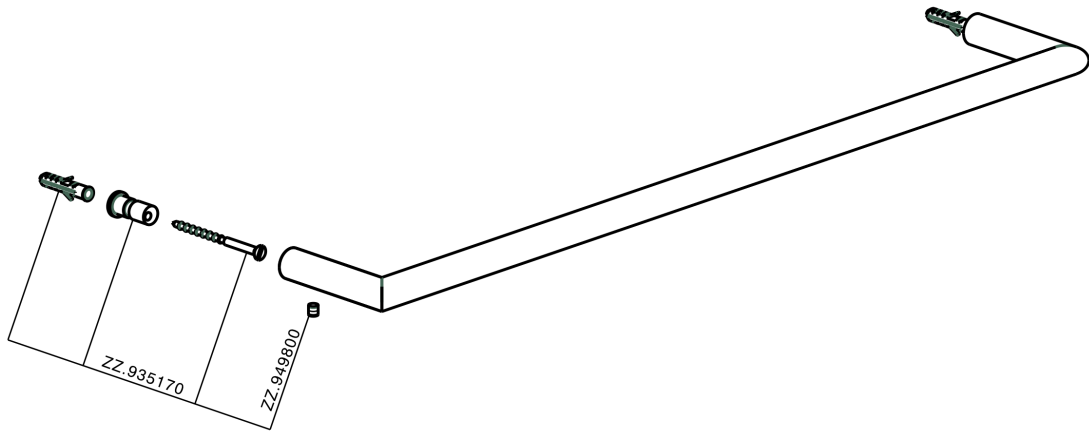

Toallero ACCESORIOS BAÑO_SI090102

MODELO **SI090102**

Toallero

ACABADOS DISPONIBLES

-  **21** 21 Cromo
-  **2B** 2B Níquel Brillo
-  **2F** 2F Níquel Cepillado
-  **2P** 2P Oro rosa
-  **2Q** 2Q Black Titanium
-  **40** 40 Negro Mate
-  **4Q** 4Q Blanco Mate

CARACTERÍSTICAS

Toallero ACCESORIOS BAÑO_SI090102

SI090102

<https://es.huberitalia.com/toallero-accesorios-bano-si090102>

2026-05-02