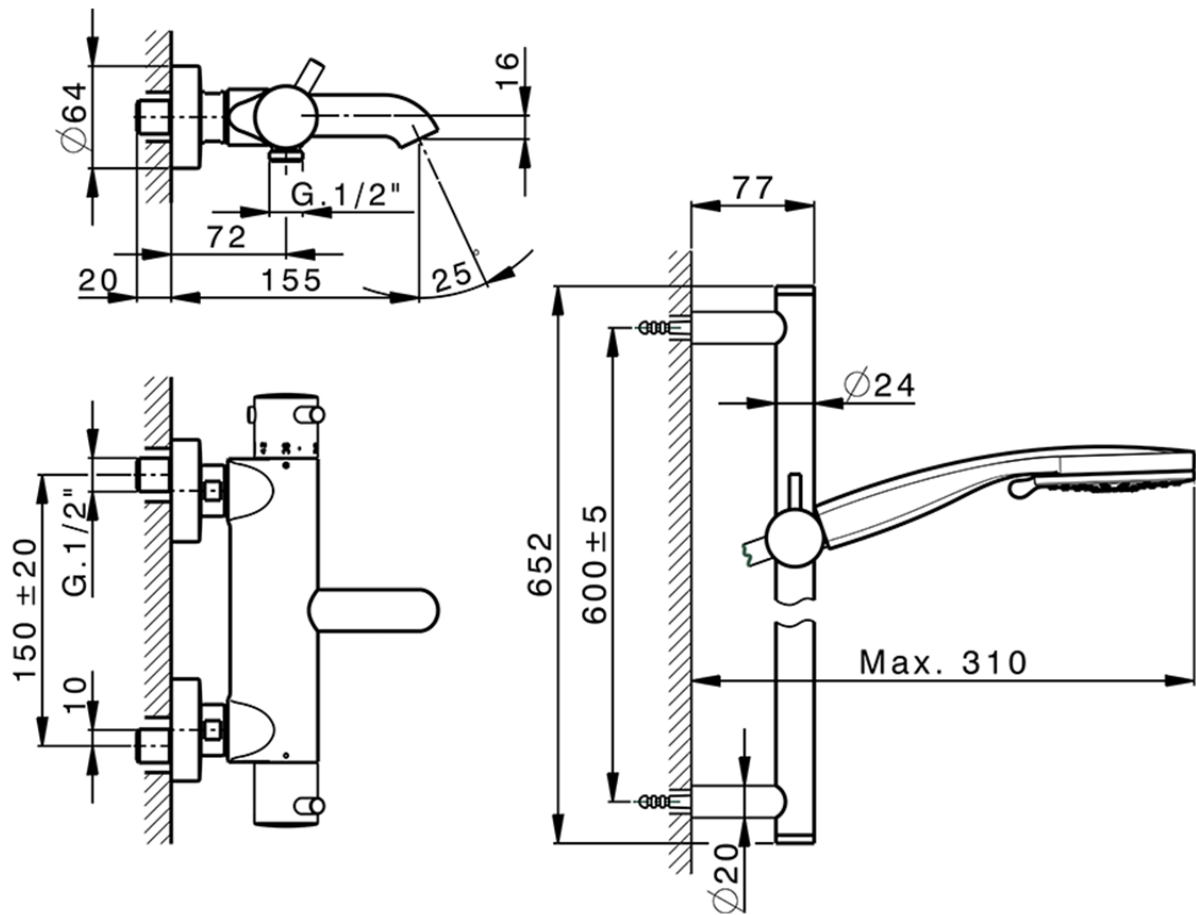

Bañera termostática con barra-corrediza NUOVA KIRUNA_K2S23016

K2S23016

<https://es.huberitalia.com/banera-termostatica-con-barra-corrediza-nuova-kiruna-k2s23016>

2024-12-22