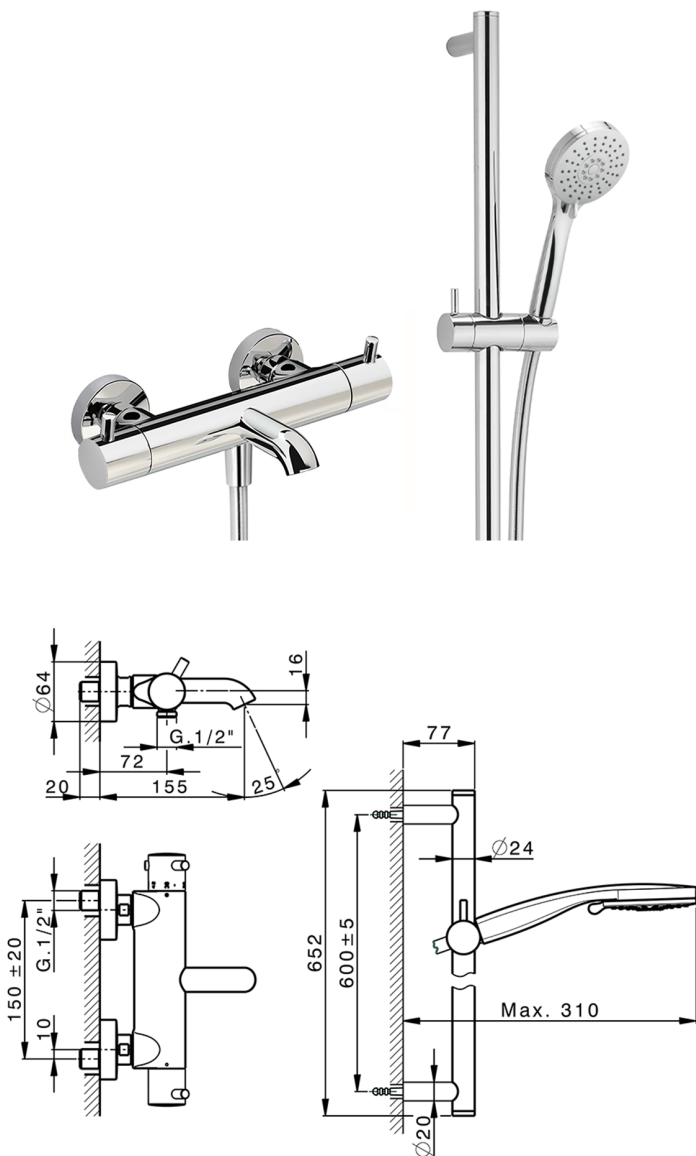

Bañera termostática con barra-corrediza NUOVA KIRUNA_K2S23016

MODELO **K2S23016**

Bañera termostática con barra-corrediza, barra 60 cm con soporte corredero, duchita 3 funciones Ø 100 mm de ABS, flexible liso SUPREME 150 cm

ACABADOS DISPONIBLES

-  **21** 21 Cromo
-  **26** 26 Cobre Viejo
-  **2F** 2F Níquel Cepillado
-  **2W** 2W Oro Cepillado
-  **40** 40 Negro Mate
-  **4Q** 4Q Blanco Mate

CARACTERÍSTICAS

Recambio Cartucho **24.04A.PP**

Cartucho Termostático Plus P 8X20

DeviaStop

La tecnología Huber DeviaStop le permite ajustar el caudal de agua y dirigirla hacia la salida elegida (rociador superior, ducha de mano, etc.).

Termostático

El Termostático Huber es tu gestor personal del agua, ayudándote a manejar, controlar y ahorrar agua y energía.