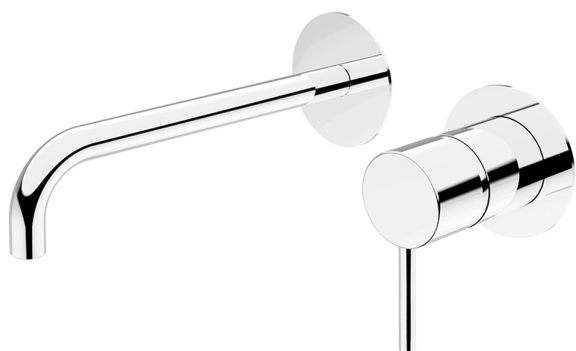

## Parte externa monomando lavabo de pared M32\_MT005510

MODELO **MT005510**

Parte externa monomando lavabo de pared, sin parte empotrada, caño L.200 mm, para art. Easy-Box ZB002450 y art. ZB025510

### ACABADOS DISPONIBLES

-  **21** 21 Cromo
-  **26** 26 Cobre Viejo
-  **2F** 2F Níquel Cepillado
-  **2W** 2W Oro Cepillado
-  **40** 40 Negro Mate
-  **4Q** 4Q Blanco Mate

## Parte empotrada monomando lavabo de pared Easy-Box EMPOTRADO\_ZB002450

MODELO **ZB002450**

Parte empotrada monomando lavabo de pared Easy-Box, con caja de protección, sin parte externa

ACABADOS DISPONIBLES