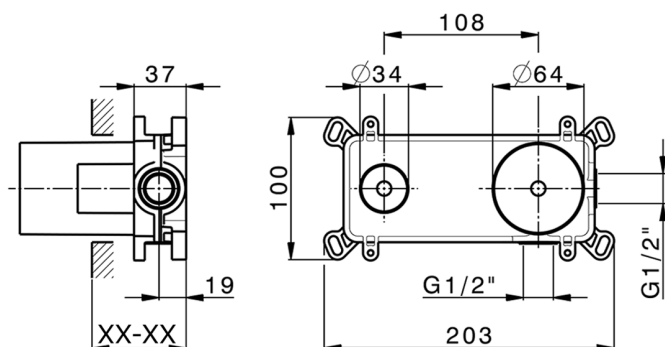

## Parte externa monomando lavabo de pared M32\_MT005510

MODELO **MT005510**

Parte externa monomando lavabo de pared, sin parte empotrada, caño L.200 mm, para art. Easy-Box ZB002450 y art. ZB025510

## Parte empotrada monomando lavabo de pared Easy-Box EMPOTRADO\_ZB002450

MODELO **ZB002450**

Parte empotrada monomando lavabo de pared Easy-Box, con caja de protección, sin parte externa

ACABADOS DISPONIBLES

CARACTERÍSTICAS

Empotrado **1**  
 Recambio Cartucho **ZZ95409000**  
**Cartucho Monomando 35 mm**

Piastra/Plate/Plaque/Platte/Placa

2-3mm: XX 56-76

10mm: XX 48-68