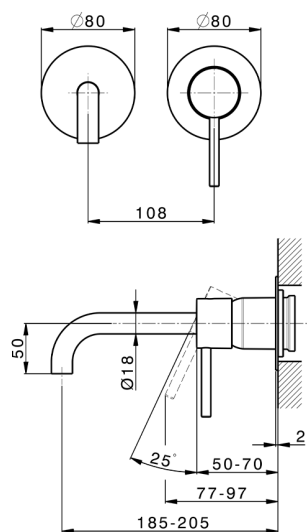

## Parte externa monomando lavabo de pared M32\_MT005510

MODELO **MT005510**

Parte externa monomando lavabo de pared, sin parte empotrada, caño L.200 mm, para art. Easy-Box ZB002450 y art. ZB025510

## Parte empotrada monomando lavabo de pared Easy-Box EMPOTRADO\_ZB002450

MODELO **ZB002450**

Parte empotrada monomando lavabo de pared Easy-Box, con caja de protección, sin parte externa

ACABADOS DISPONIBLES

CARACTERÍSTICAS

Empotrado **1**  
 Recambio Cartucho **ZZ95409000**  
**Cartucho Monomando 35 mm**

Piastra/Plate/Plaque/Platte/Placa

2-3mm: XX 56-76

10mm: XX 48-68