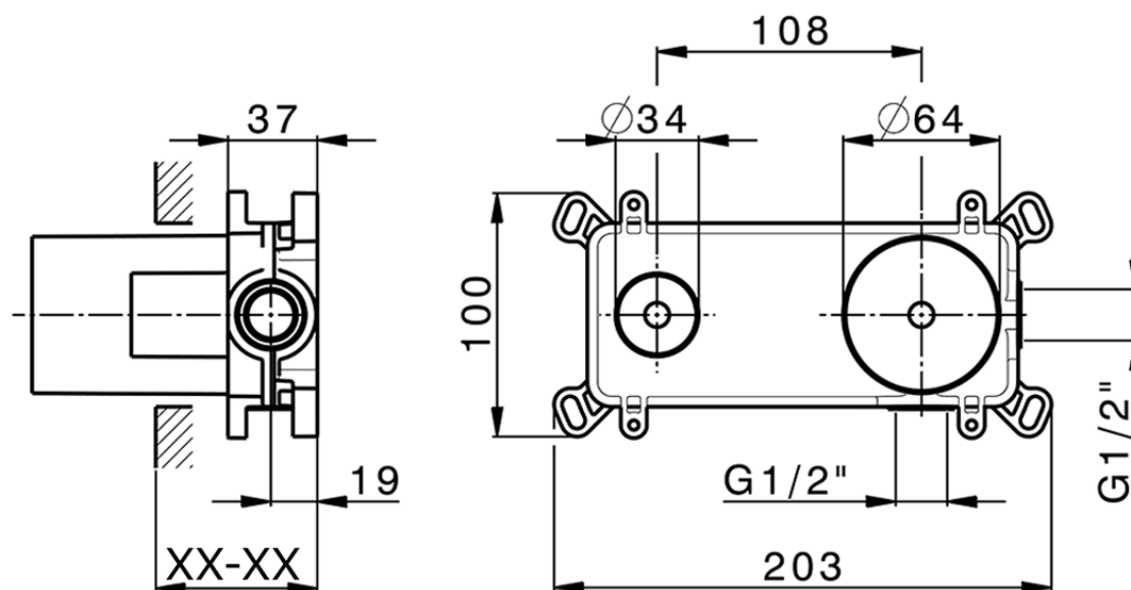

Parte externa monomando lavabo de pared M32_MT005510

MT005510

<https://es.huberitalia.com/parte-externa-monomando-lavabo-de-pared-m32-mt005510>

Piastra/Plate/Plaque/Platte/Placa

2-3mm: XX 56-76

10mm: XX 48-68