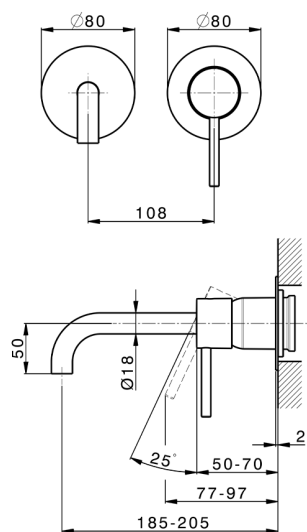

Parte externa monomando lavabo de pared M32_MT005510

MODELO **MT005510**

Parte externa monomando lavabo de pared, sin parte empotrada, caño L.200 mm, para art. Easy-Box ZB002450 y art. ZB025510

ACABADOS DISPONIBLES

-  **21** 21 Cromo
-  **26** 26 Cobre Viejo
-  **2F** 2F Níquel Cepillado
-  **2W** 2W Oro Cepillado
-  **40** 40 Negro Mate
-  **4Q** 4Q Blanco Mate

CARACTERÍSTICAS

Instalación	Empotrado
Empotrado 1	ZB002450

Parte empotrada monomando lavabo de pared Easy-Box EMPOTRADO_ZB002450

MODELO **ZB002450**

Parte empotrada monomando lavabo de pared Easy-Box, con caja de protección, sin parte externa

ACABADOS DISPONIBLES

CARACTERÍSTICAS

Empotrado **1**
 Recambio Cartucho **ZZ95409000**
Cartucho Monomando 35 mm

Piastra/Plate/Plaque/Platte/Placa

2-3mm: XX 56-76
 10mm: XX 48-68

EcoStop

La función EcoStop limita el caudal del agua aproximadamente el 50% de la salida máxima con una leve resistencia en la maneta. Basta con empujar ligeramente más allá de la mitad del tope sólo cuando se requiera la salida máxima de agua. Esto permitirá ahorrar hasta un 50% de agua.