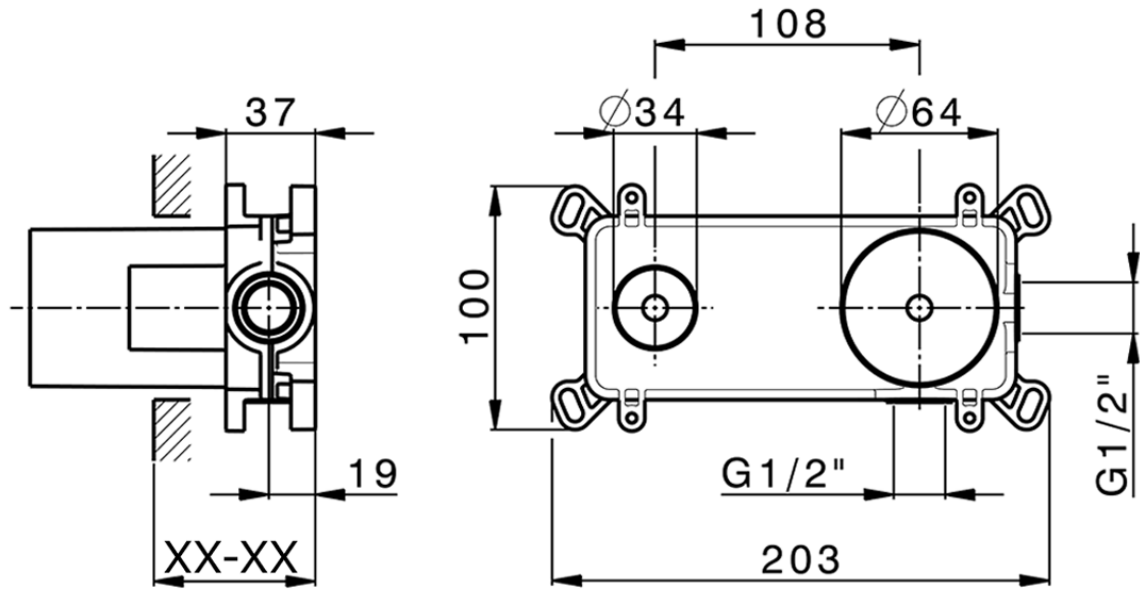

## Parte externa monomando lavabo de pared M32\_MT005510

MT005510

<https://es.huberitalia.com/parte-externa-monomando-lavabo-de-pared-m32-mt005510>

Piastra/Plate/Plaque/Platte/Placa

2-3mm: XX 56-76

10mm: XX 48-68