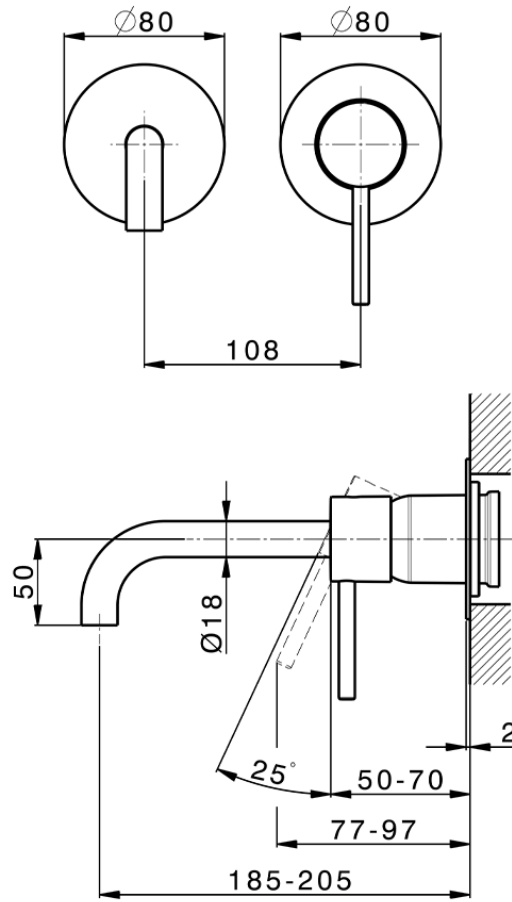

## Parte externa monomando lavabo de pared M32\_MT005510

MT005510

<https://es.huberitalia.com/parte-externa-monomando-lavabo-de-pared-m32-mt005510>

Piastra/Plate/Plaque/Platte/Placa

2-3mm: XX 56-76

10mm: XX 48-68