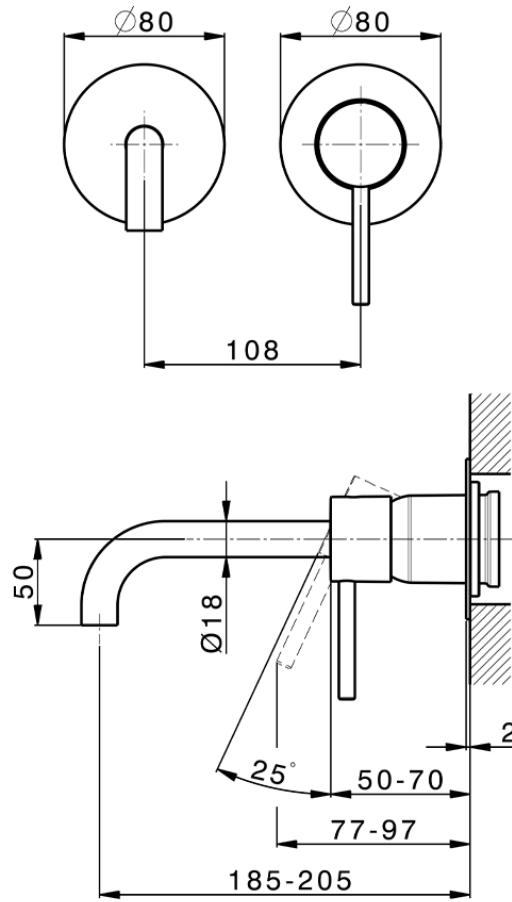

Parte externa monomando lavabo de pared M32_MT005510

MT005510

<https://es.huberitalia.com/parte-externa-monomando-lavabo-de-pared-m32-mt005510>

Piastra/Plate/Plaque/Platte/Placa

2-3mm: XX 56-76

10mm: XX 48-68