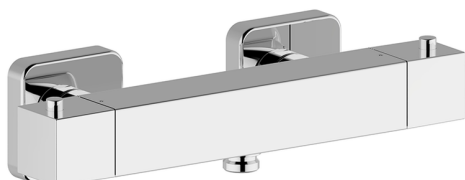

Ducha termostática NUOVA EGO_NET01010

MODELO **NET01010**

Ducha termostática, sin conjunto ducha, conexión para flexible 1/2" M

ACABADOS DISPONIBLES

-  **21** 21 Cromo
-  **2F** 2F Níquel Cepillado
-  **40** 40 Negro Mate
-  **4Q** 4Q Blanco Mate

CARACTERÍSTICAS

Recambio Cartucho **22.04A.AR - ZZ97279004**

Cartucho Termostático Argo 2 (filtro lungo)

SafeTouch

El sistema Huber SafeTouch mantiene el cuerpo de la grifería frío al cuerpo durante el uso.