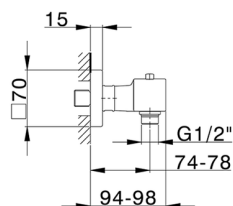

Ducha termostática NUOVA EGO_NET01010

MODELO **NET01010**

Ducha termostática, sin conjunto ducha, conexión para flexible 1/2" M

ACABADOS DISPONIBLES

-  **21** 21 Cromo
-  **2F** 2F Níquel Cepillado
-  **40** 40 Negro Mate
-  **4Q** 4Q Blanco Mate

CARACTERÍSTICAS

Recambio Cartucho **22.04A.AR - ZZ97279004**

Cartucho Termostático Argo 2 (filtro lungo)

SafeTouch

El sistema Huber SafeTouch mantiene el cuerpo de la grifería frío al cuerpo durante el uso.