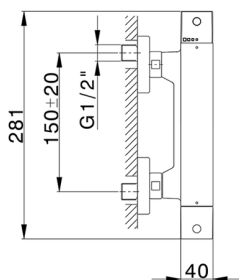

Ducha termostática NUOVA EGO_NET01010

MODELO **NET01010**

Ducha termostática, sin conjunto ducha, conexión para flexible 1/2" M

ACABADOS DISPONIBLES

-  **21** 21 Cromo
-  **2F** 2F Níquel Cepillado
-  **40** 40 Negro Mate
-  **4Q** 4Q Blanco Mate

CARACTERÍSTICAS

Recambio Cartucho **22.04A.AR - ZZ97279004**

Cartucho Termostático Argo 2 (filtro lungo)

SafeTouch

El sistema Huber SafeTouch mantiene el cuerpo de la grifería frío al cuerpo durante el uso.