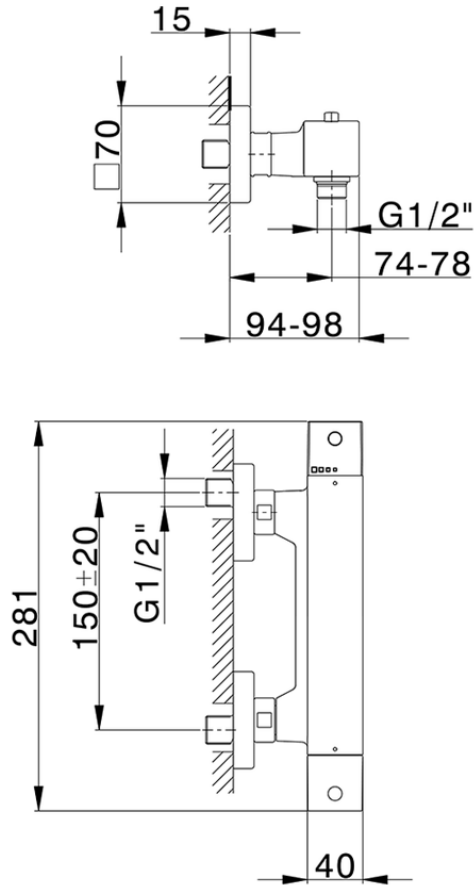

Ducha termostática NUOVA EGO_NET01010

NET01010

<https://es.huberitalia.com/ducha-termostatica-nuova-ego-net01010>

2024-11-21