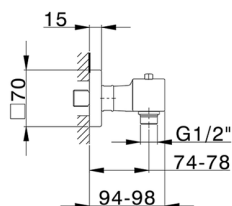

Ducha termostática NUOVA EGO_NET01010

MODELO **NET01010**

Ducha termostática, sin conjunto ducha, conexión para flexible 1/2" M

ACABADOS DISPONIBLES

-  **21** 21 Cromo
-  **2F** 2F Níquel Cepillado
-  **40** 40 Negro Mate
-  **4Q** 4Q Blanco Mate

CARACTERÍSTICAS

Recambio Cartucho **22.04A.AR - ZZ97279004**

Cartucho Termostático Argo 2 (filtro lungo)

SafeTouch

El sistema Huber SafeTouch mantiene el cuerpo de la grifería frío al cuerpo durante el uso.